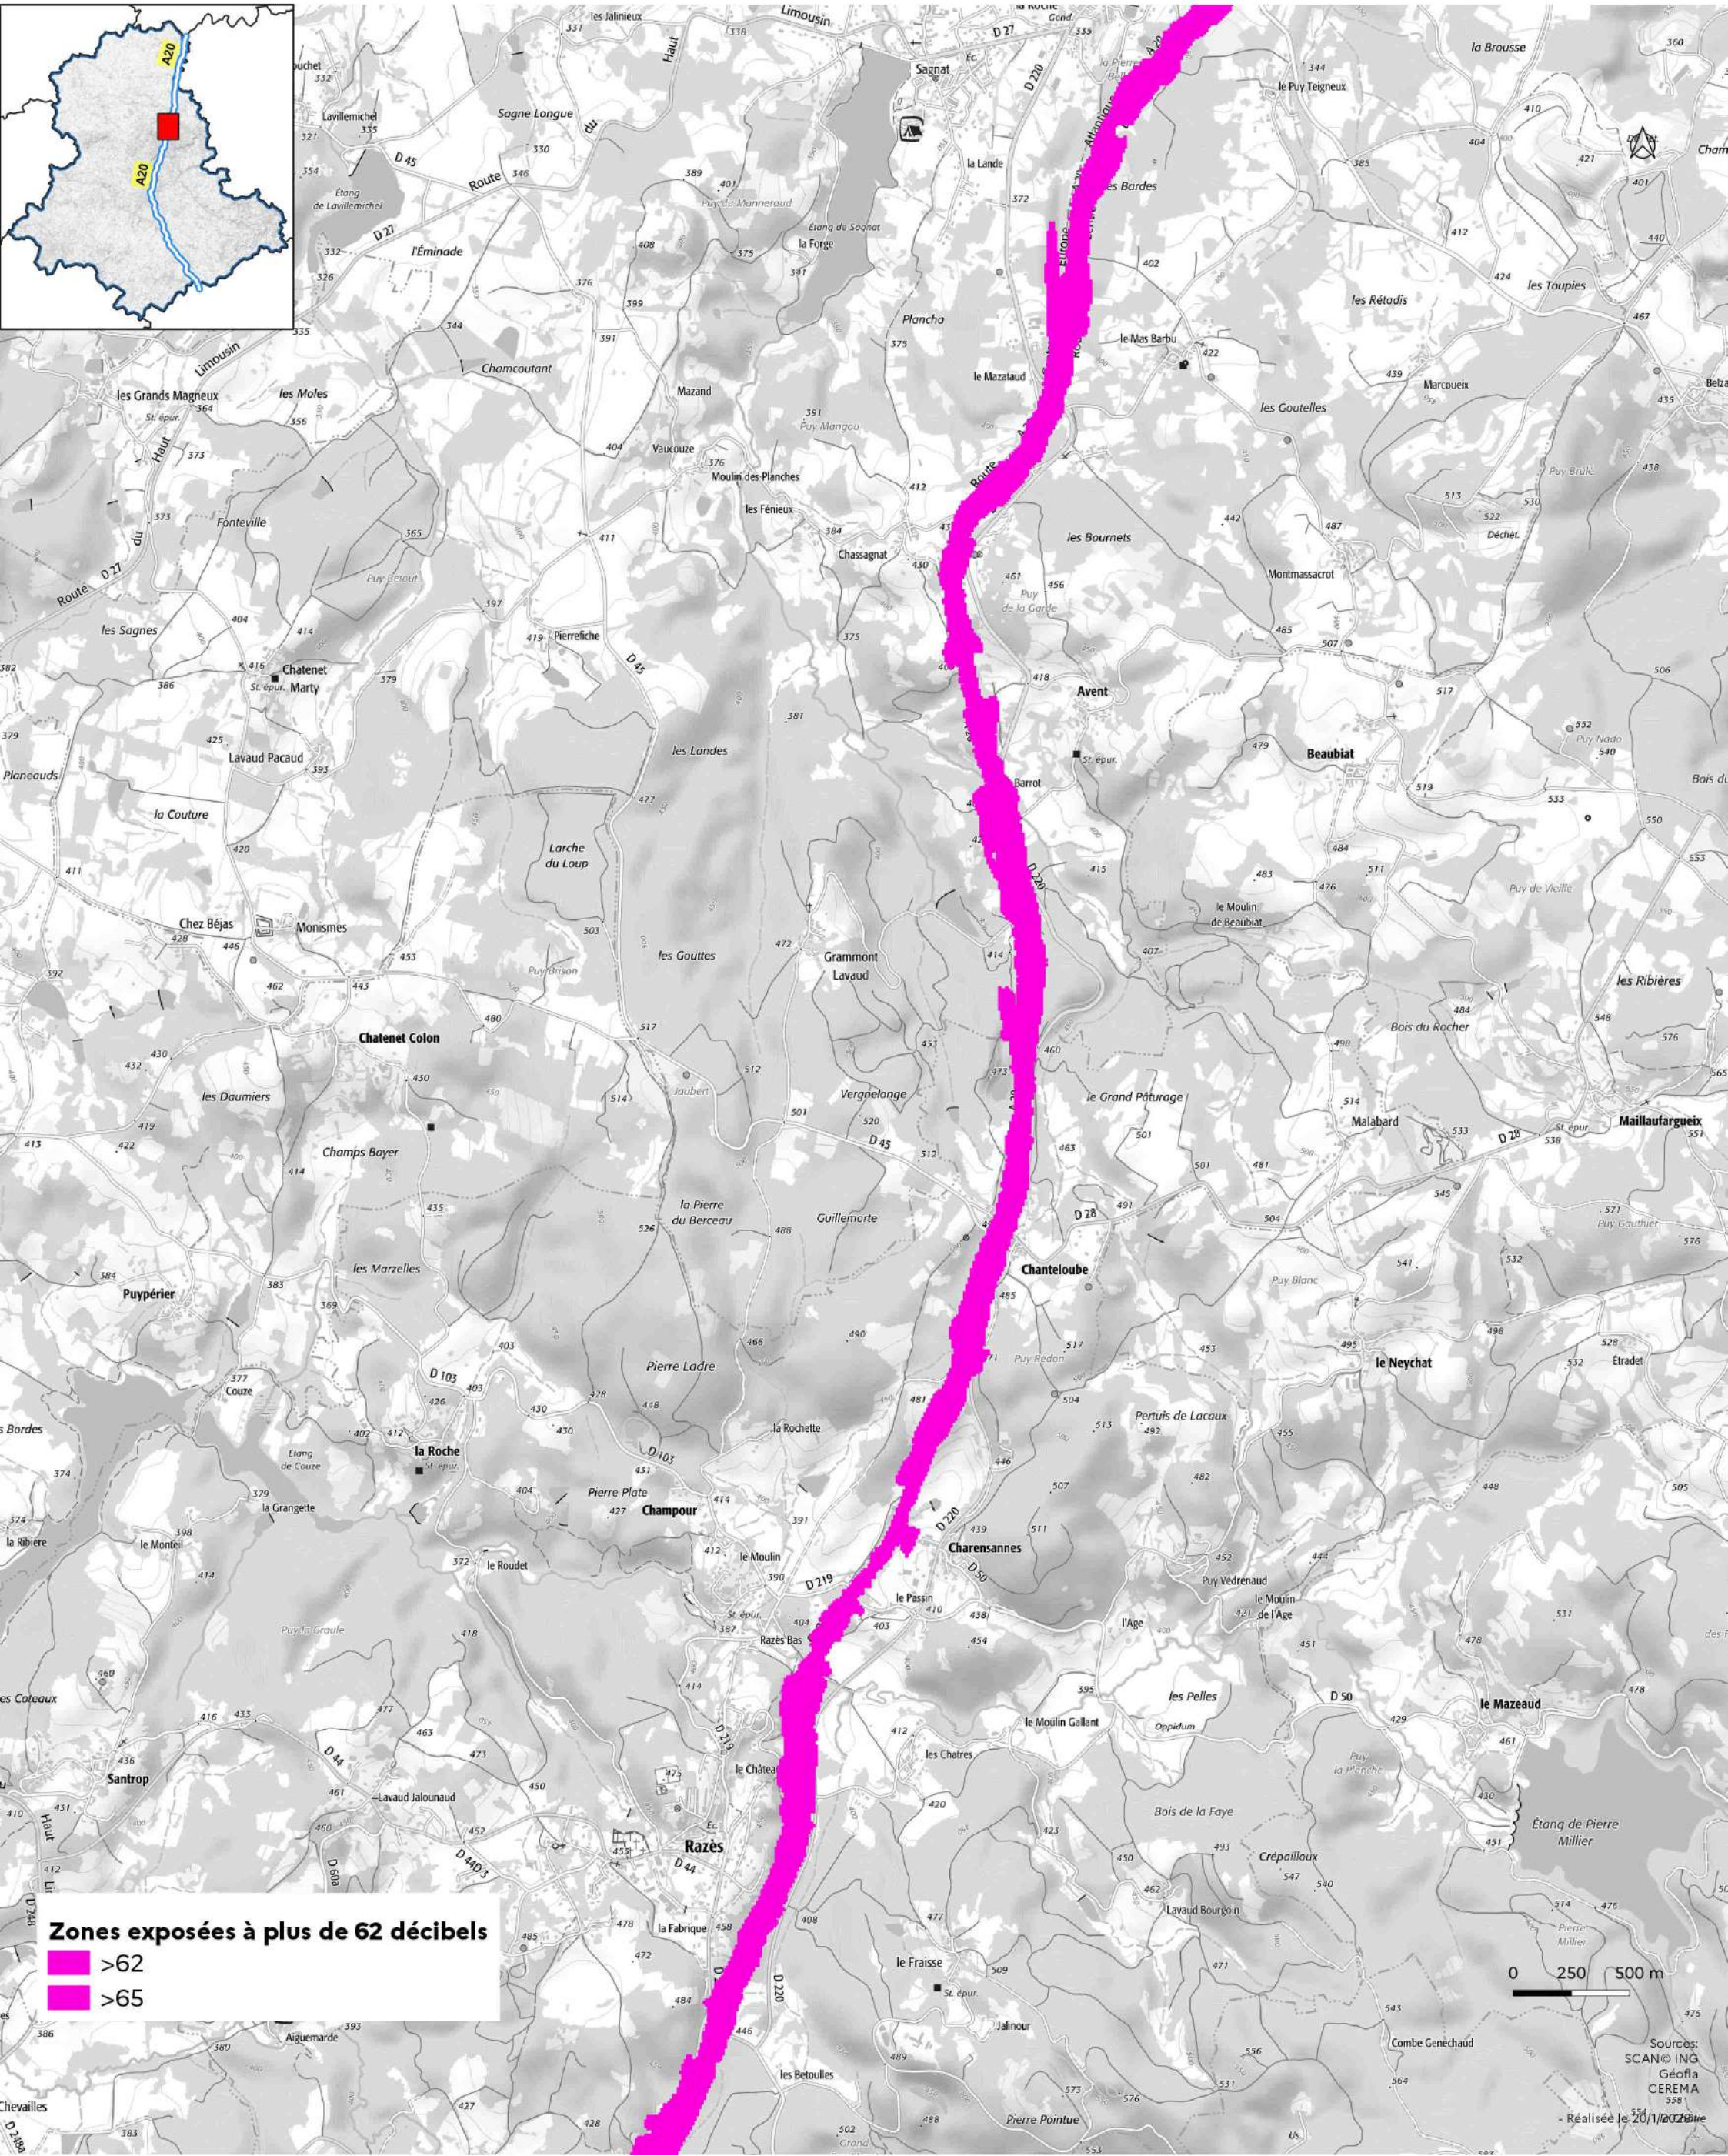

Cartes des zones exposées au bruit du réseau routier

- A 20 (6) : carte de type c (indicateur In) -

Janvier 2023