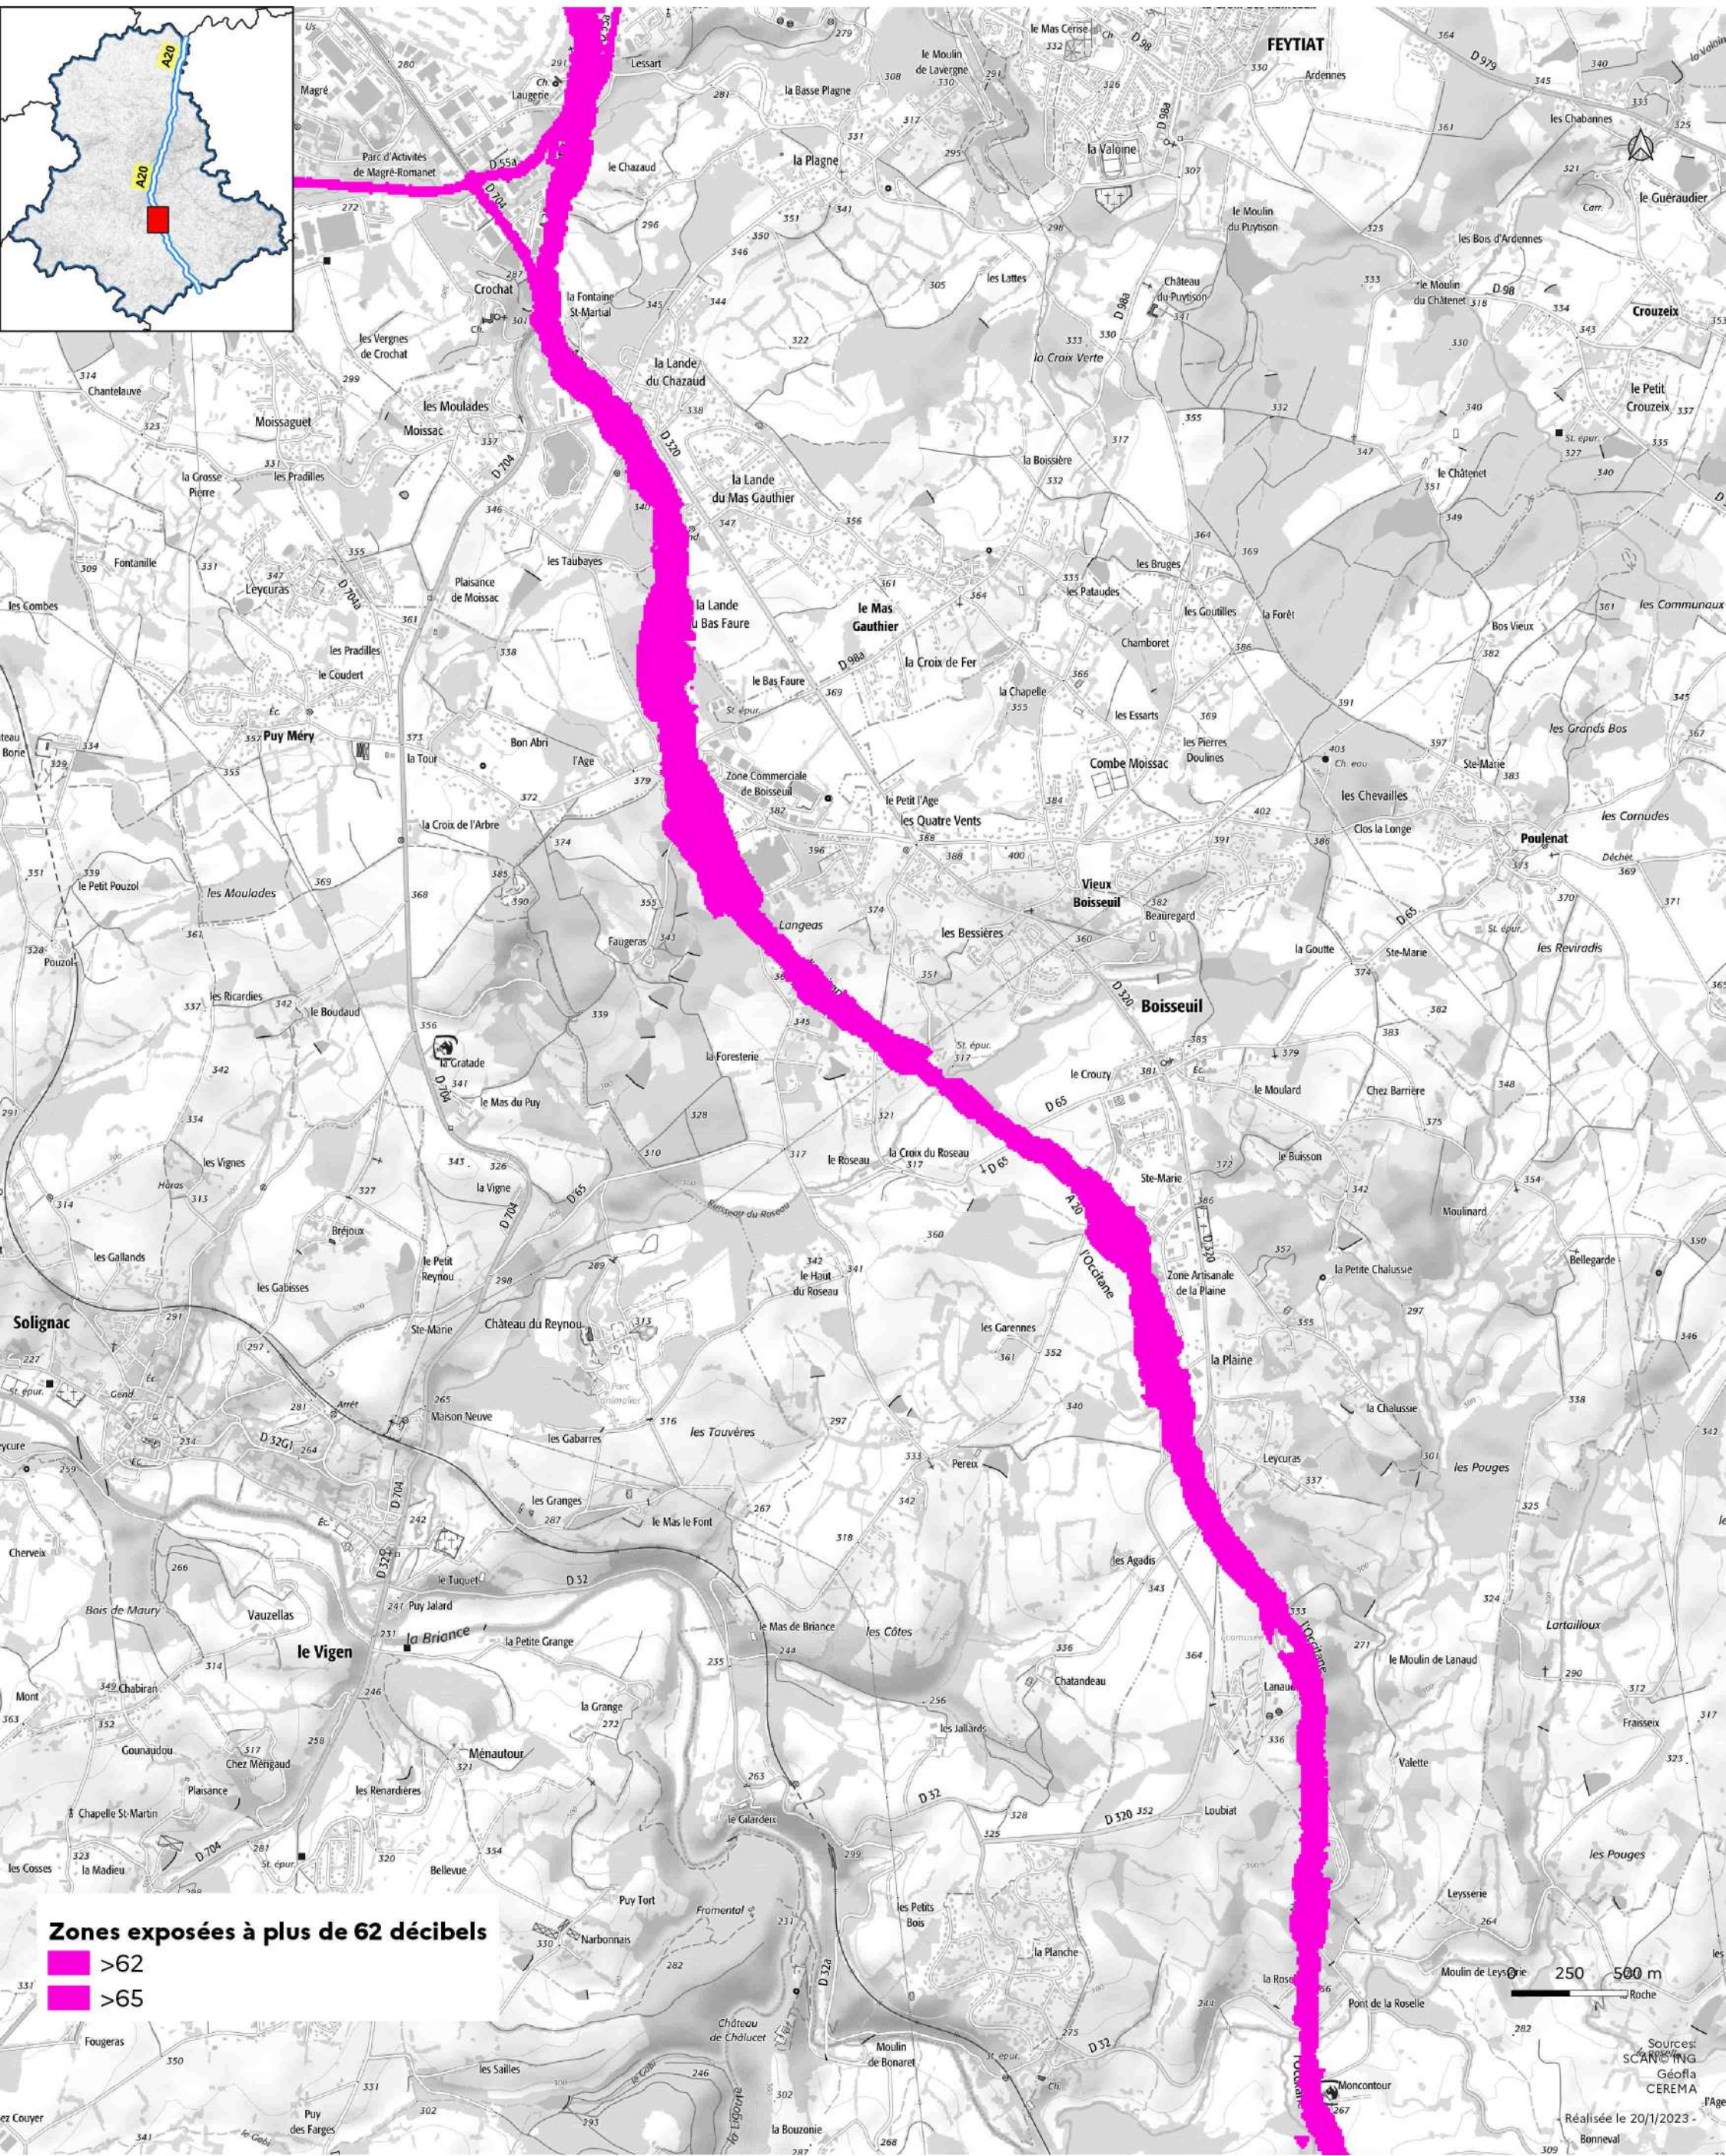

Janvier 2023

Cartes des zones exposées au bruit du réseau routier

- A 20 (13) : carte de type c (indicateur In) -

Janvier 2023

Zones exposées à plus de 62 décibels
■ >62
■ >65

0 250 500 m

Tracé
Sources
SCANDIA
13/01/2023
CEREMA
Réalisée le 20/1/2023