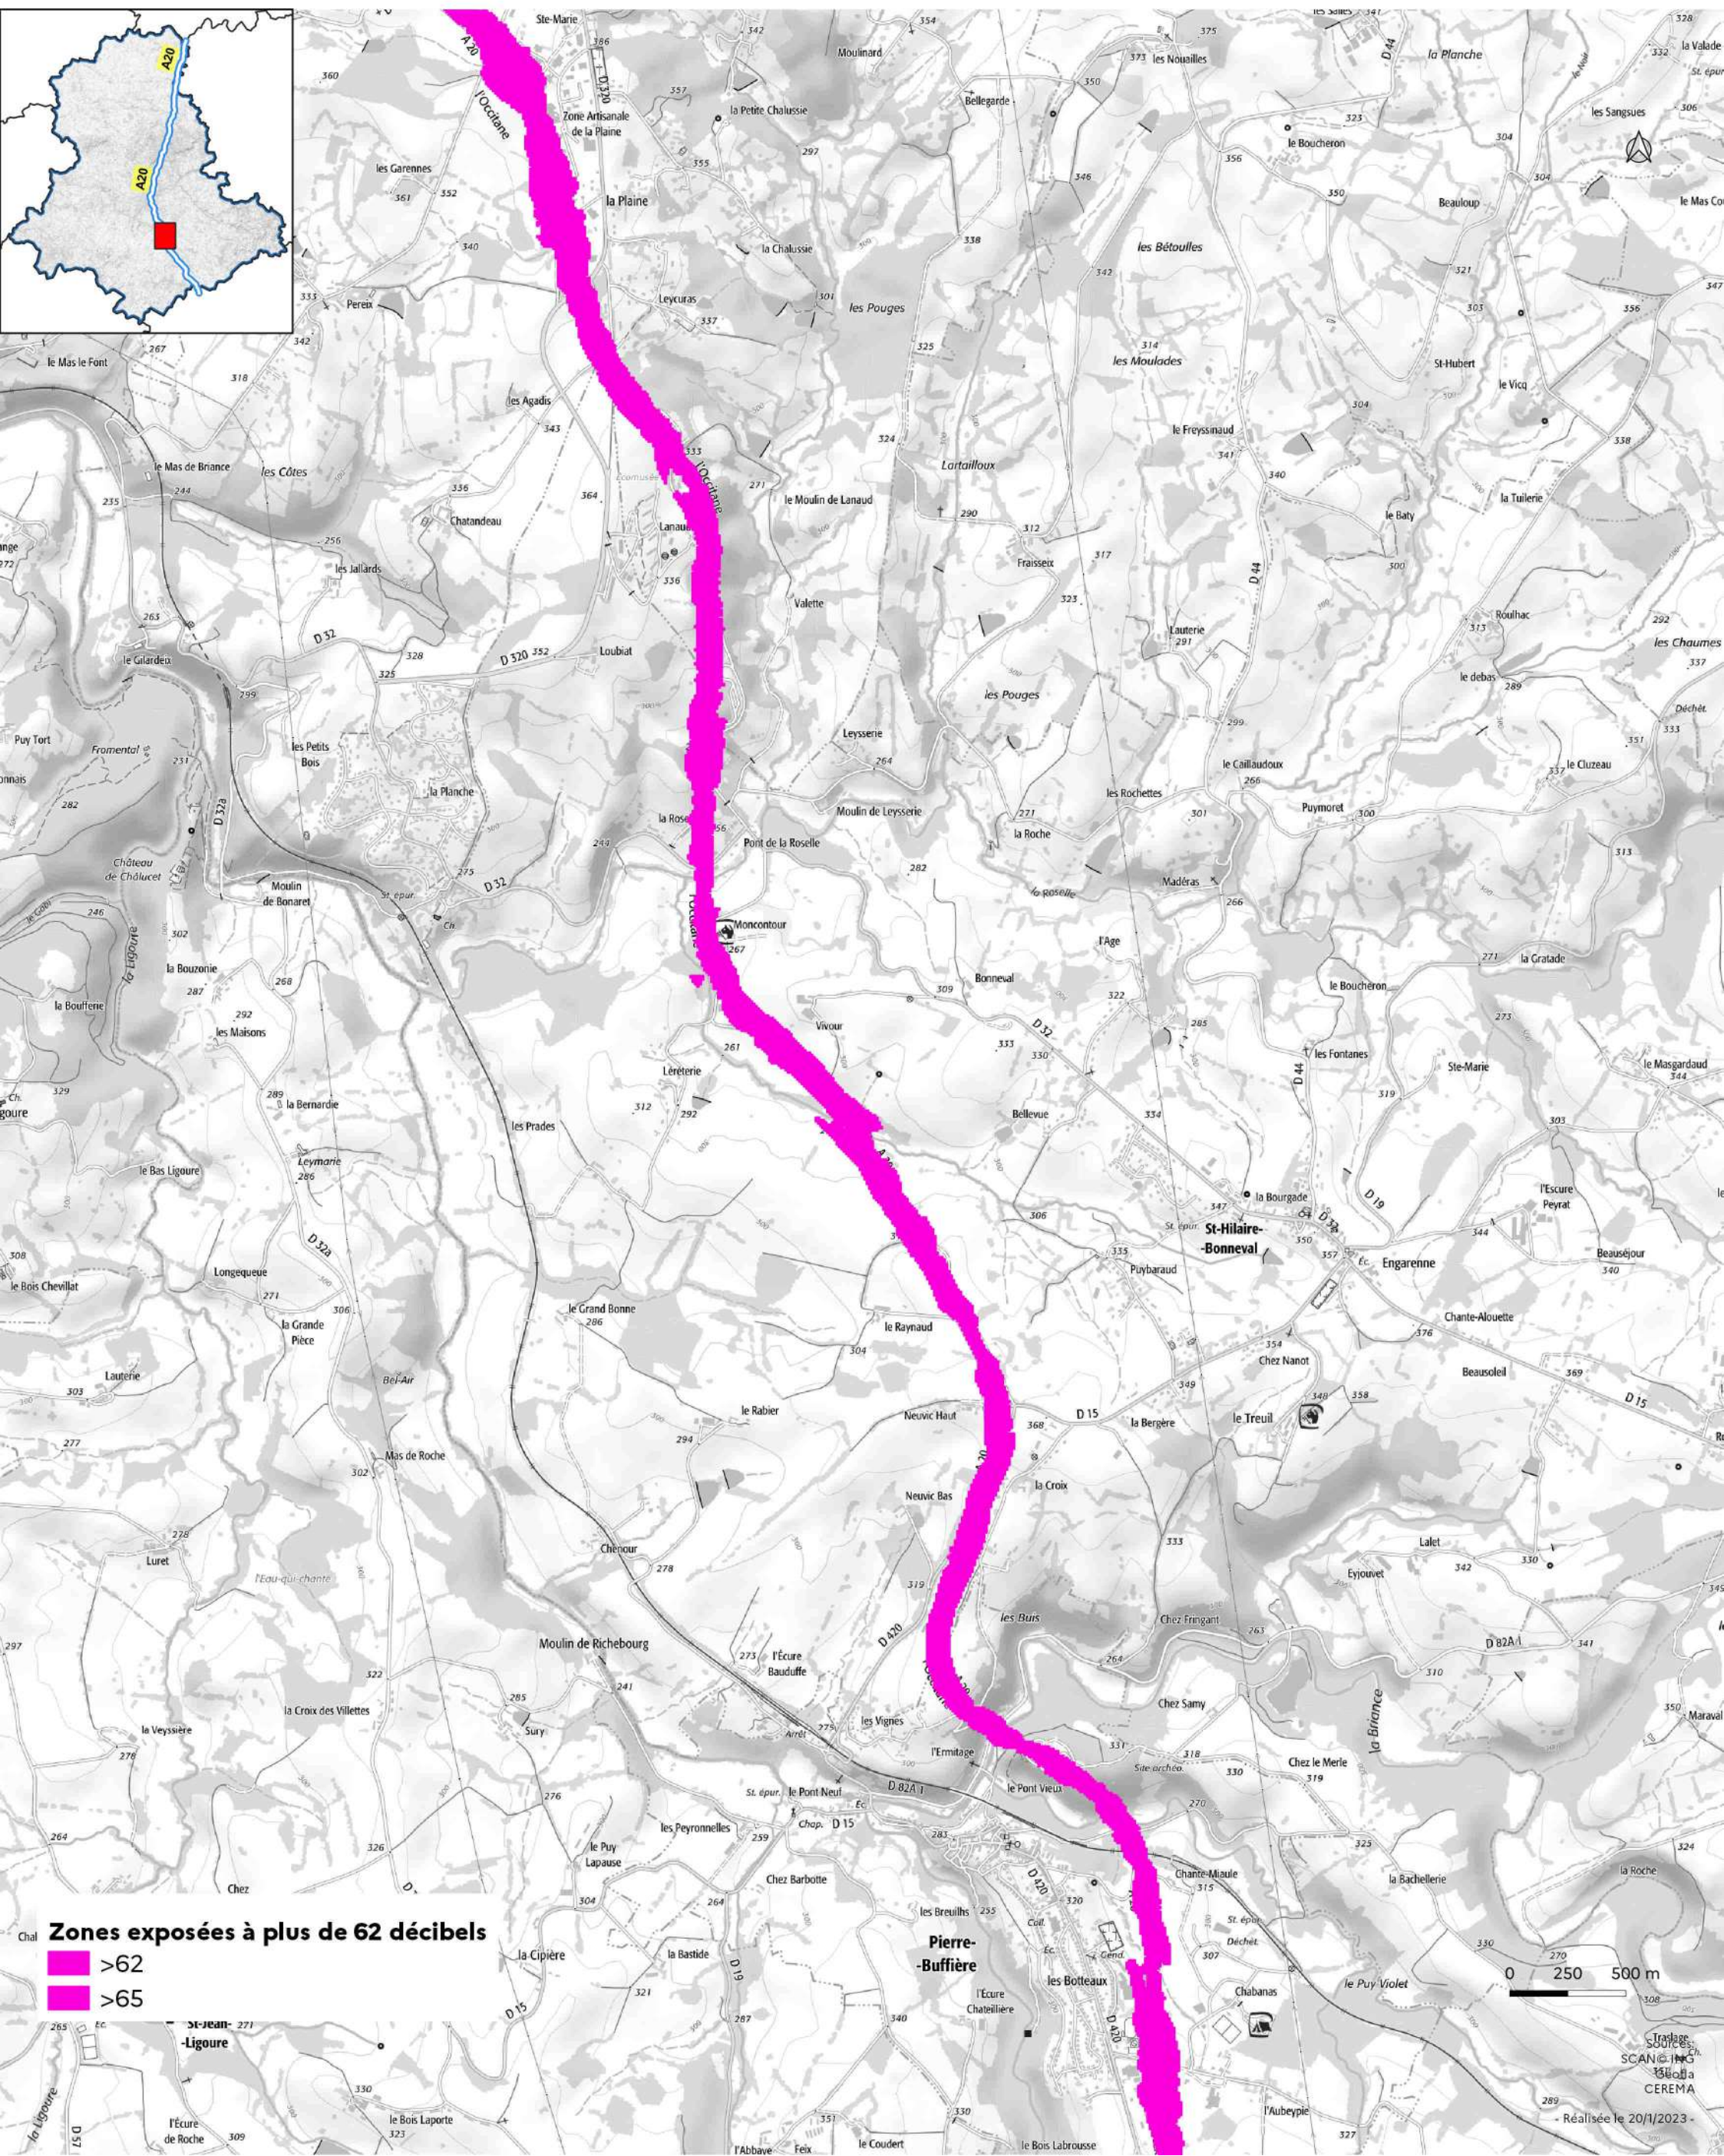

Janvier 2023

Cartes des zones exposées au bruit du réseau routier

- A 20 (13) : carte de type c (indicateur In) -

Janvier 2023

Zones exposées à plus de 62 décibels
■ >62
■ >65

0 250 500 m

Tracé
Sources
SCANDIA
13/01/2023
CEREMA
Réalisée le 20/1/2023