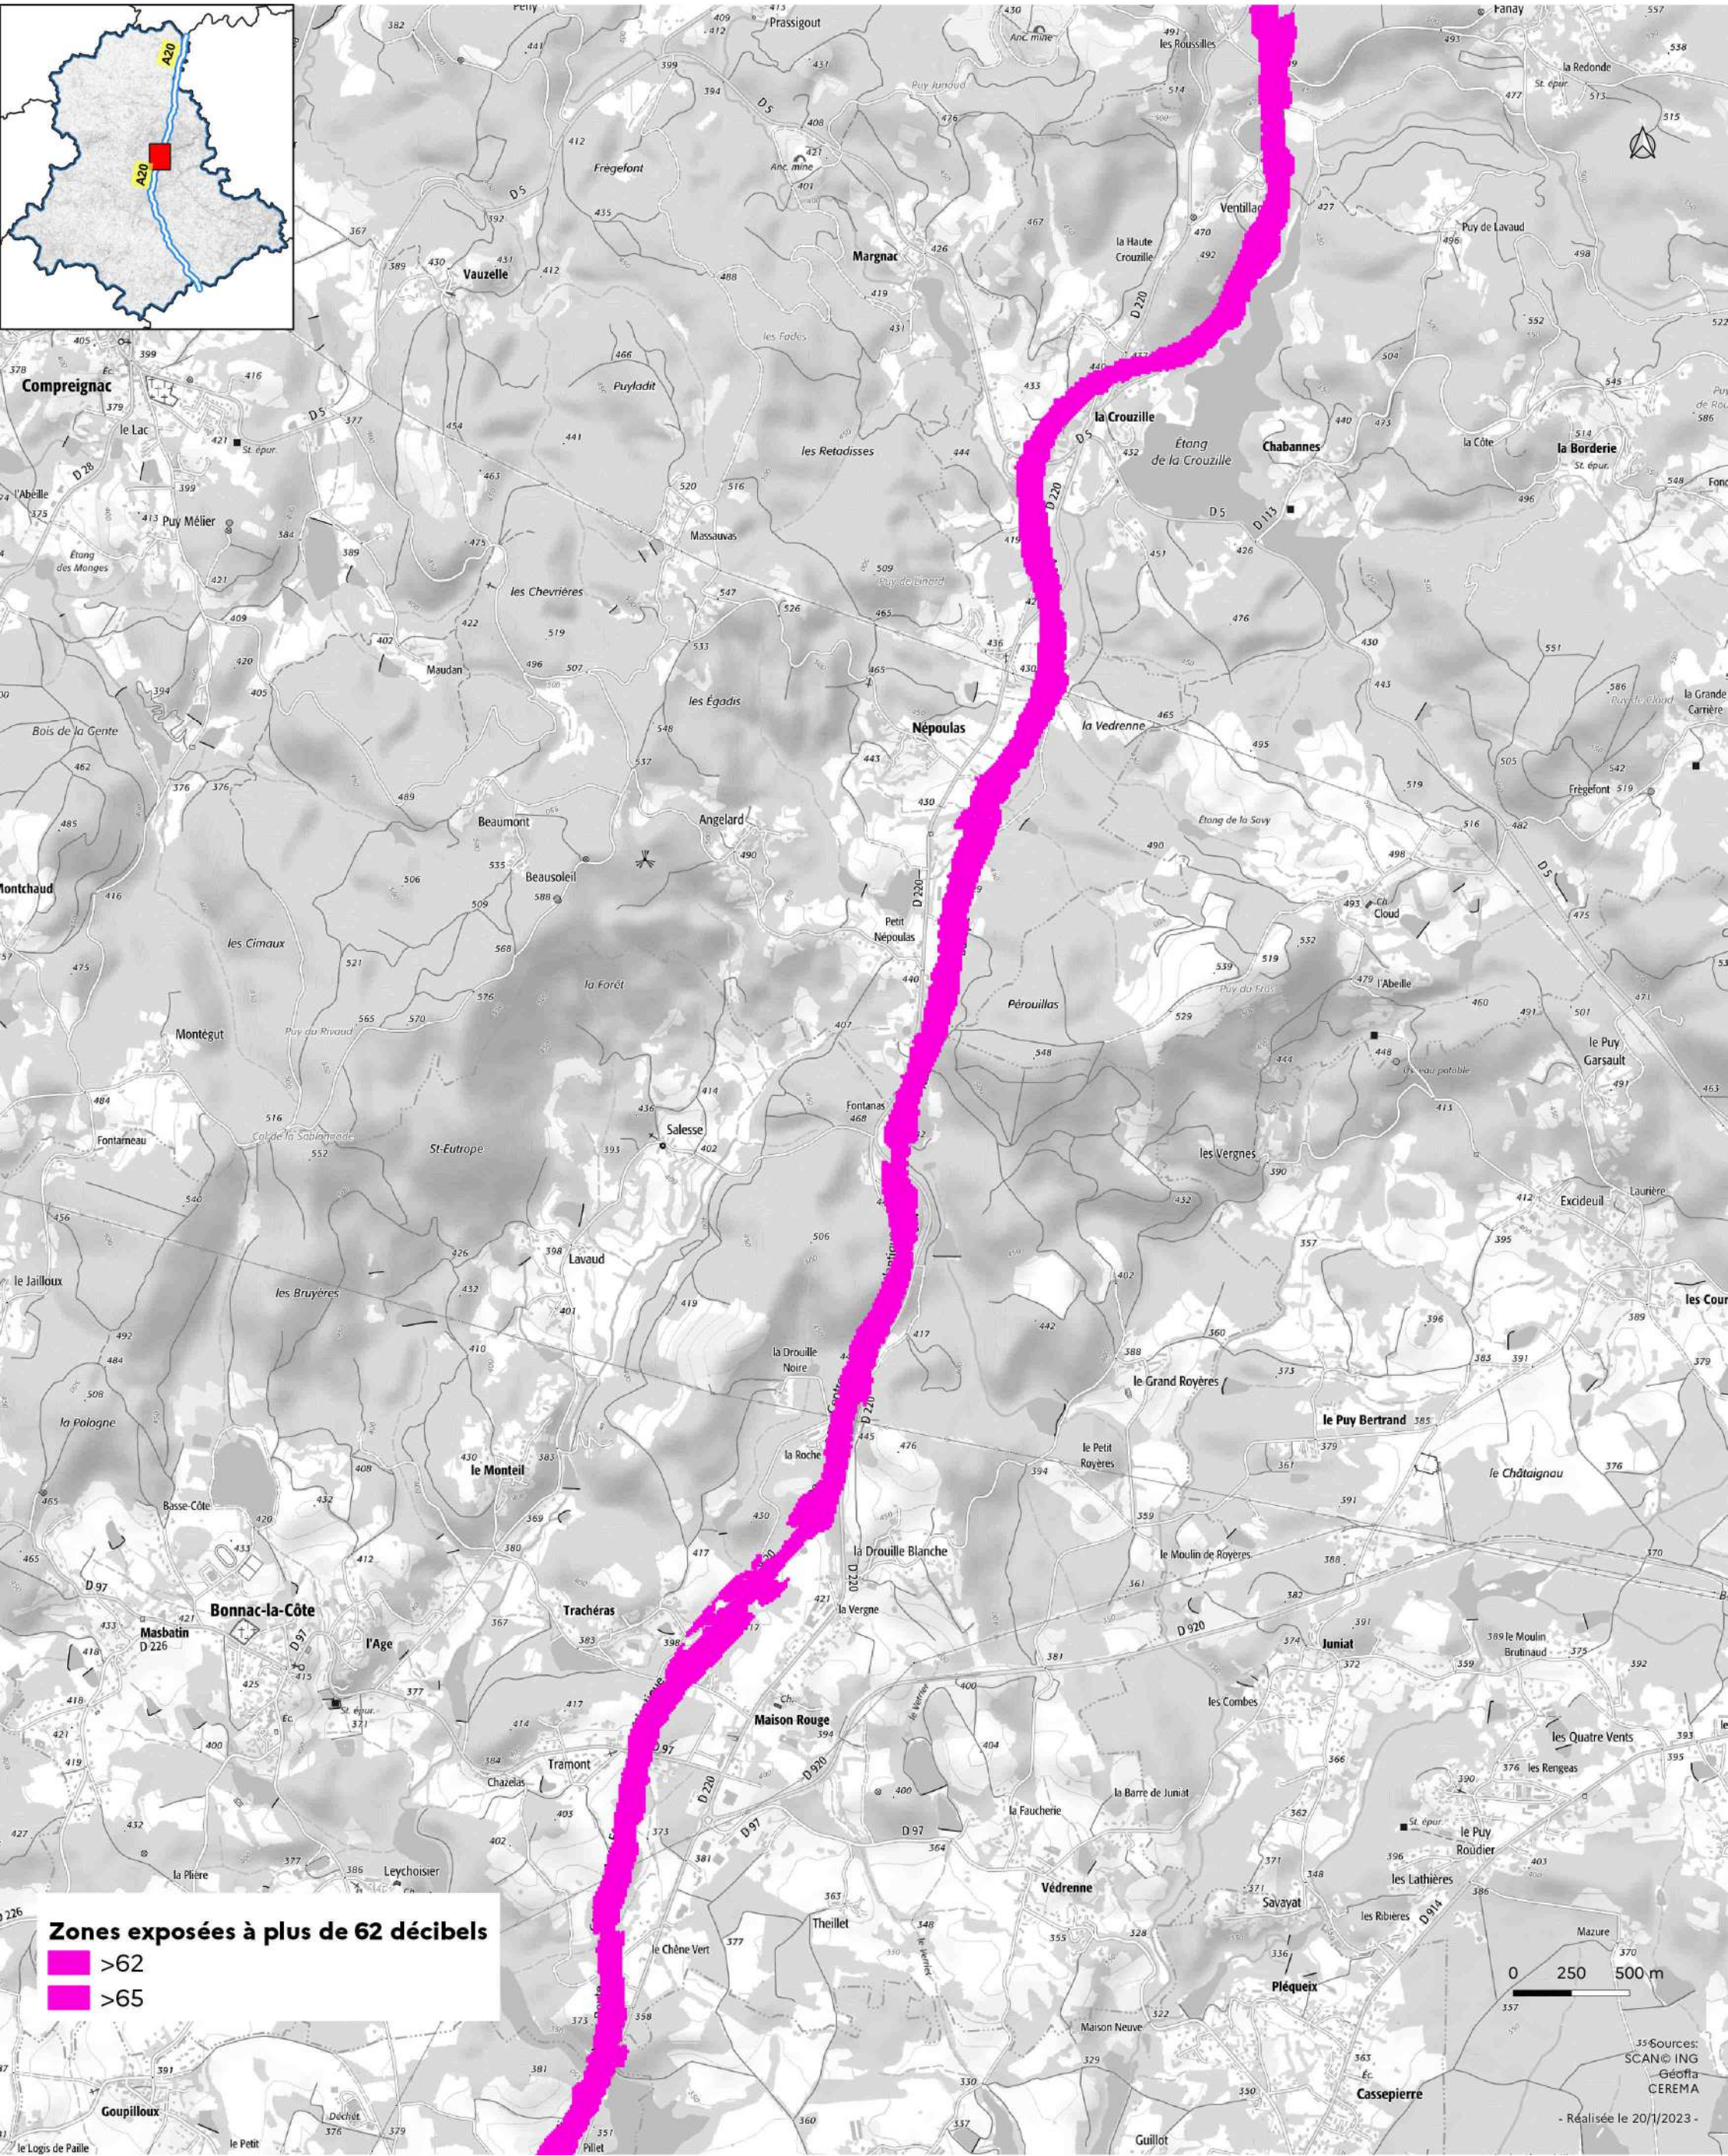

Cartes des zones exposées au bruit du réseau routier

- A 20 (8) : carte de type c (indicateur In) -

Janvier 2023

Zones exposées à plus de 62 décibels

- >62
- >65

0 250 500 m

Sources:
SCAN@ING
Géofa
CEREMA

- Réalisée le 20/1/2023 -