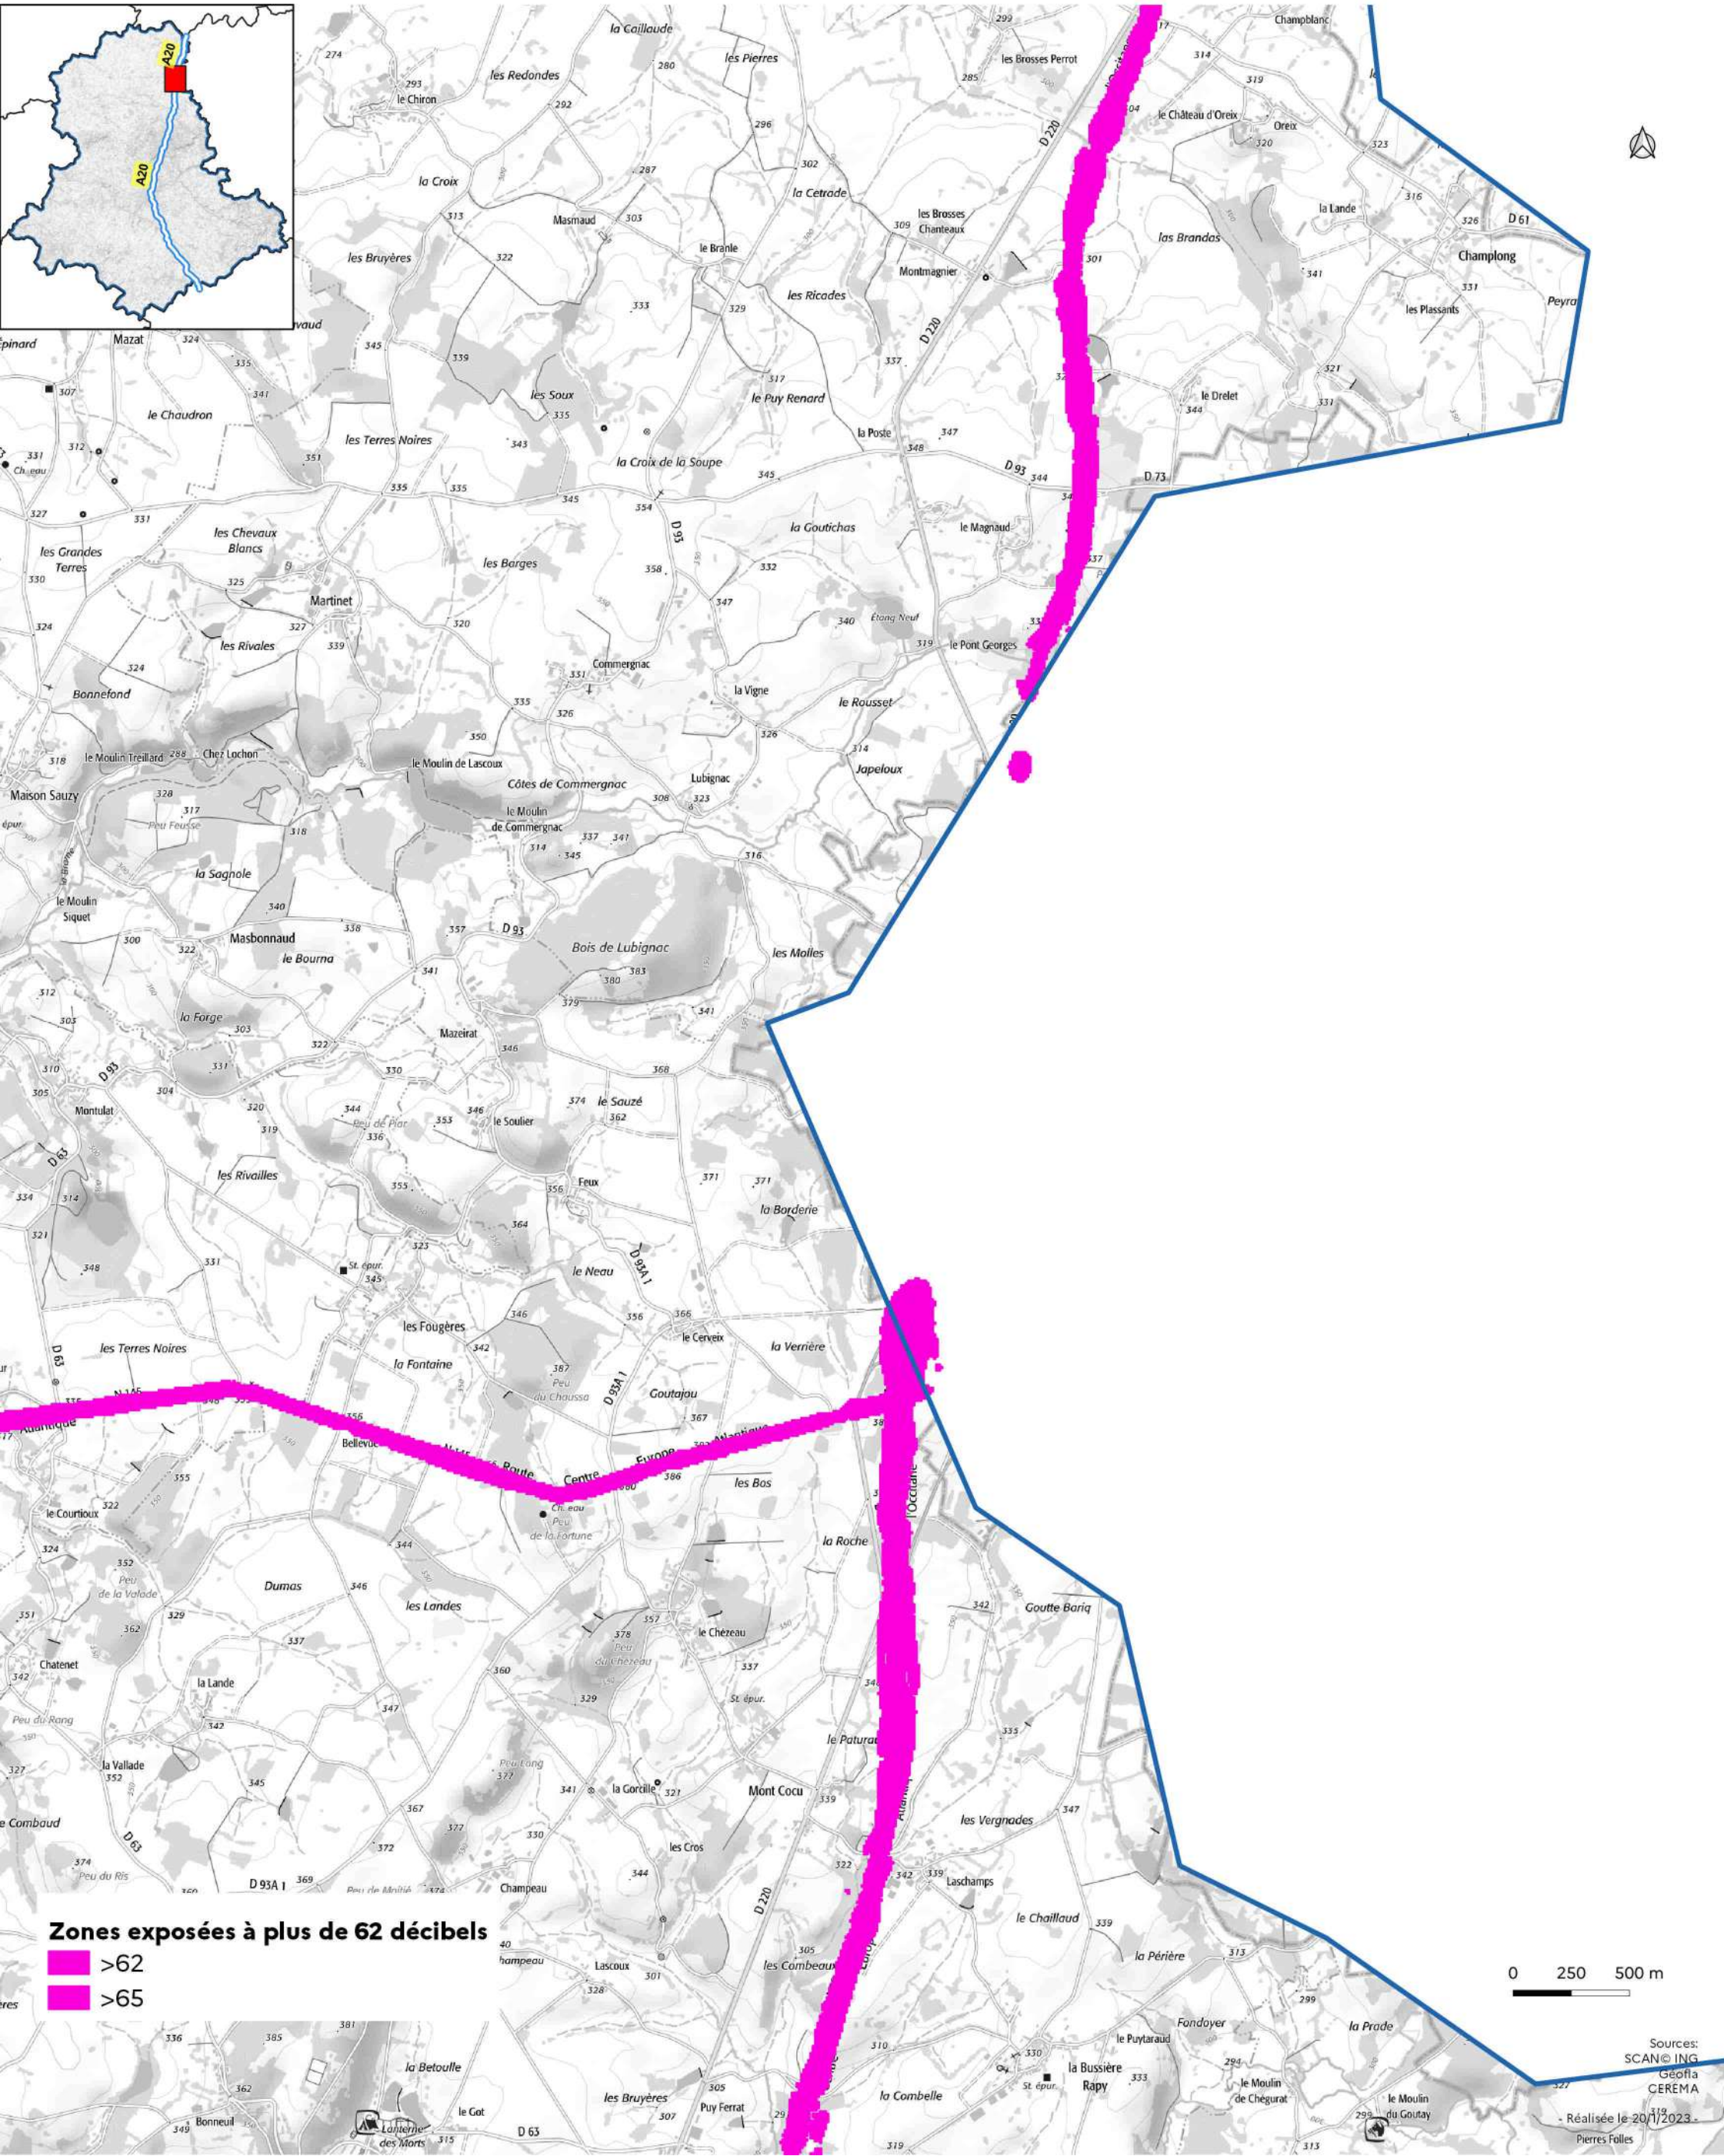

Cartes des zones exposées au bruit du réseau routier

- A 20 (3) : carte de type c (indicateur In) -

Janvier 2023

Zones exposées à plus de 62 décibels

- >62
- >65