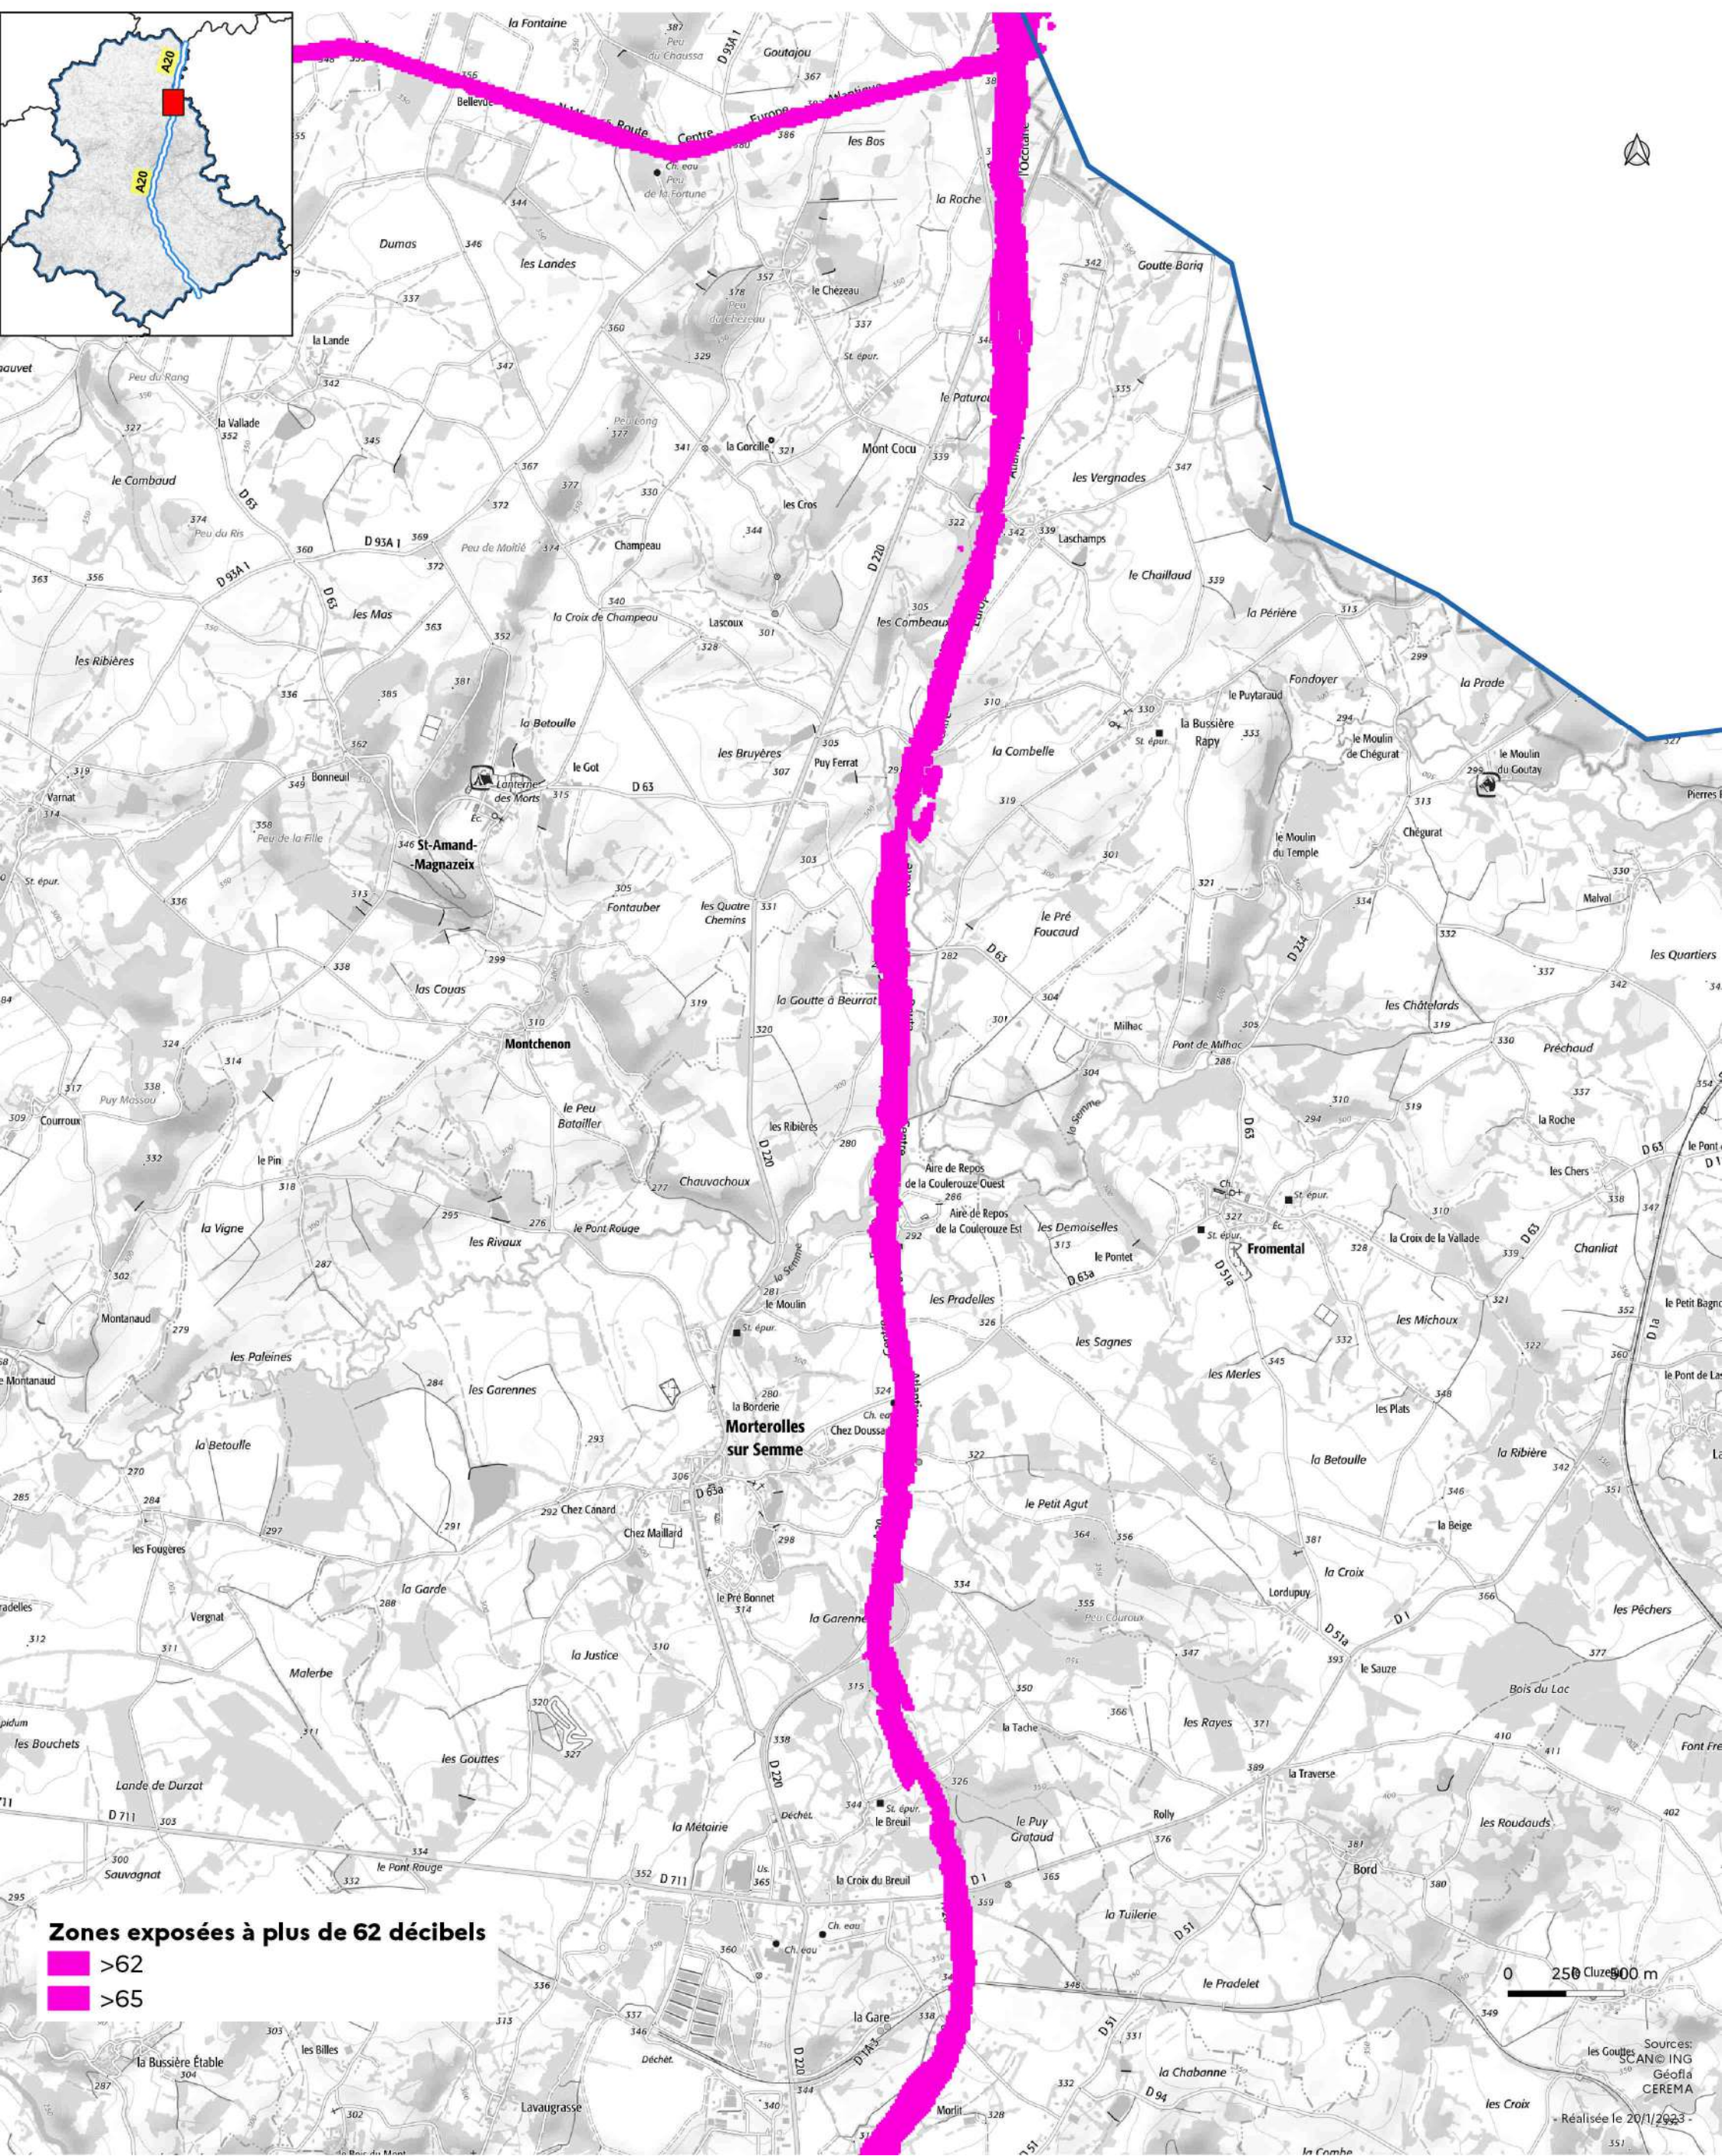

Cartes des zones exposées au bruit du réseau routier

- A 20 (4) : carte de type c (indicateur In) -

Janvier 2023

Zones exposées à plus de 62 décibels
 >62
 >65

0 250 500 m

Sources:
SCANING
Géofla
CEREMA
Réalisée le 20/1/2023