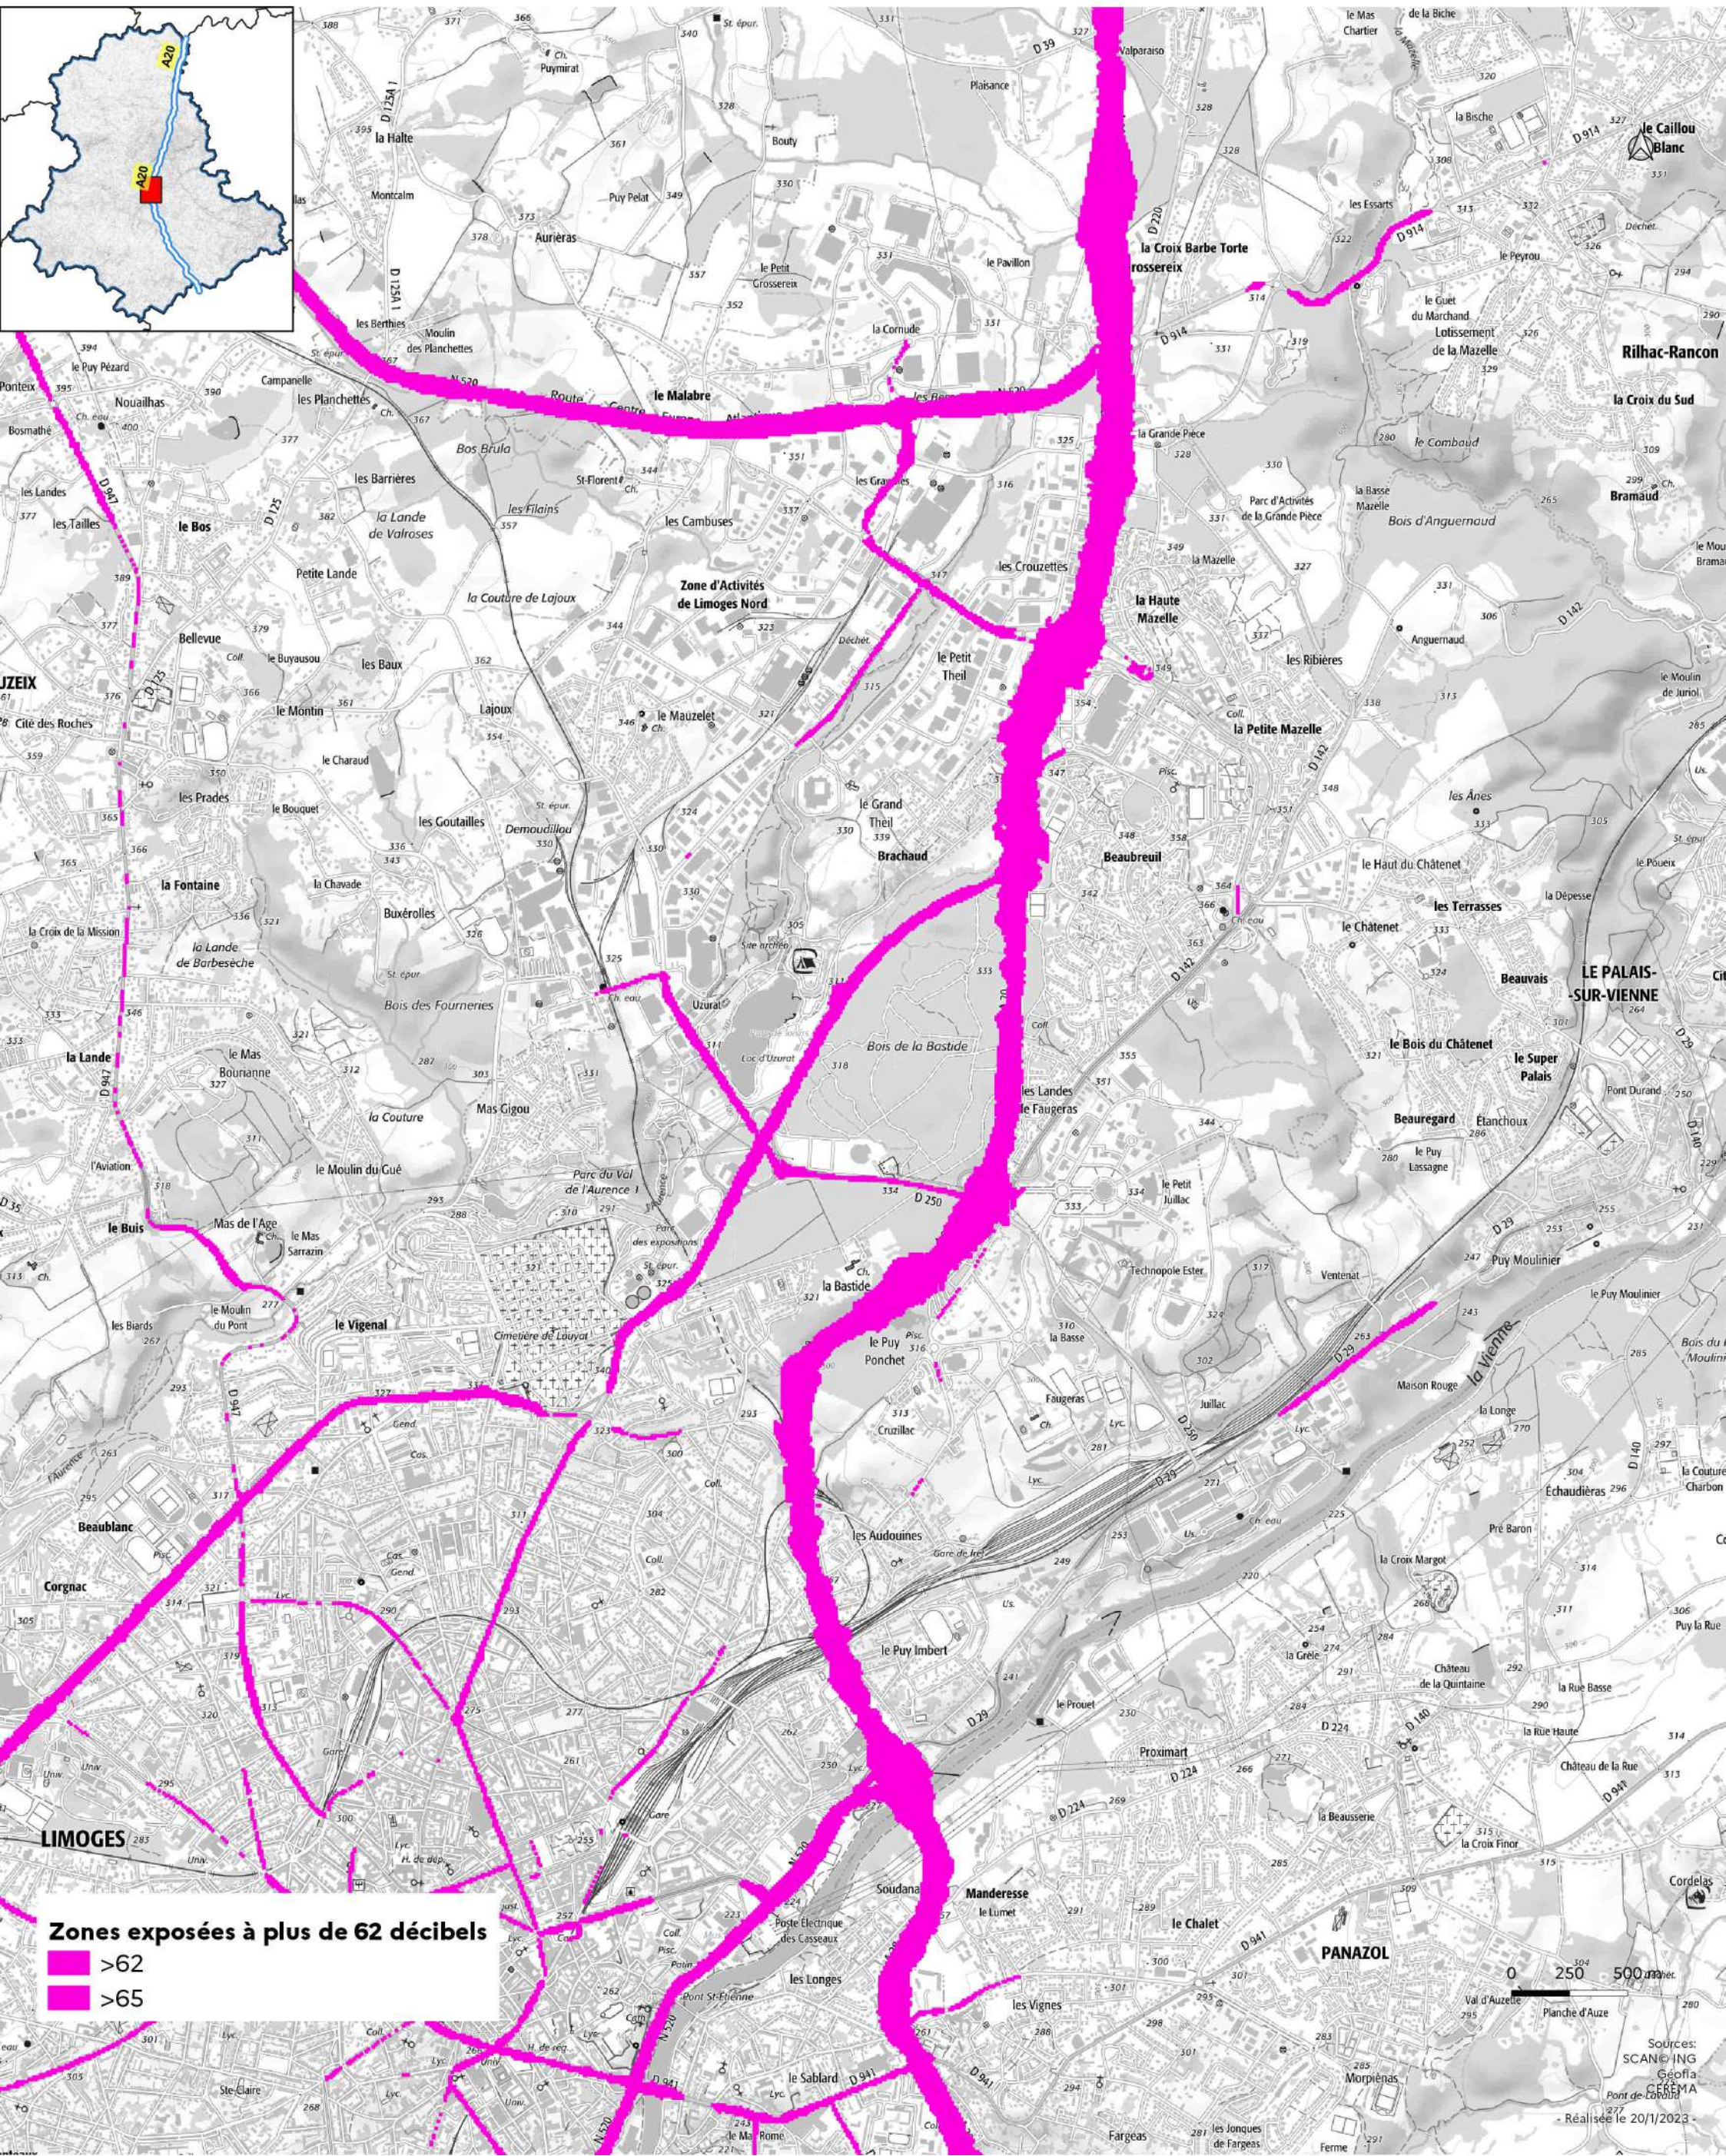

Cartes des zones exposées au bruit du réseau routier

- A 20 (10) : carte de type c (indicateur In) -

Janvier 2023