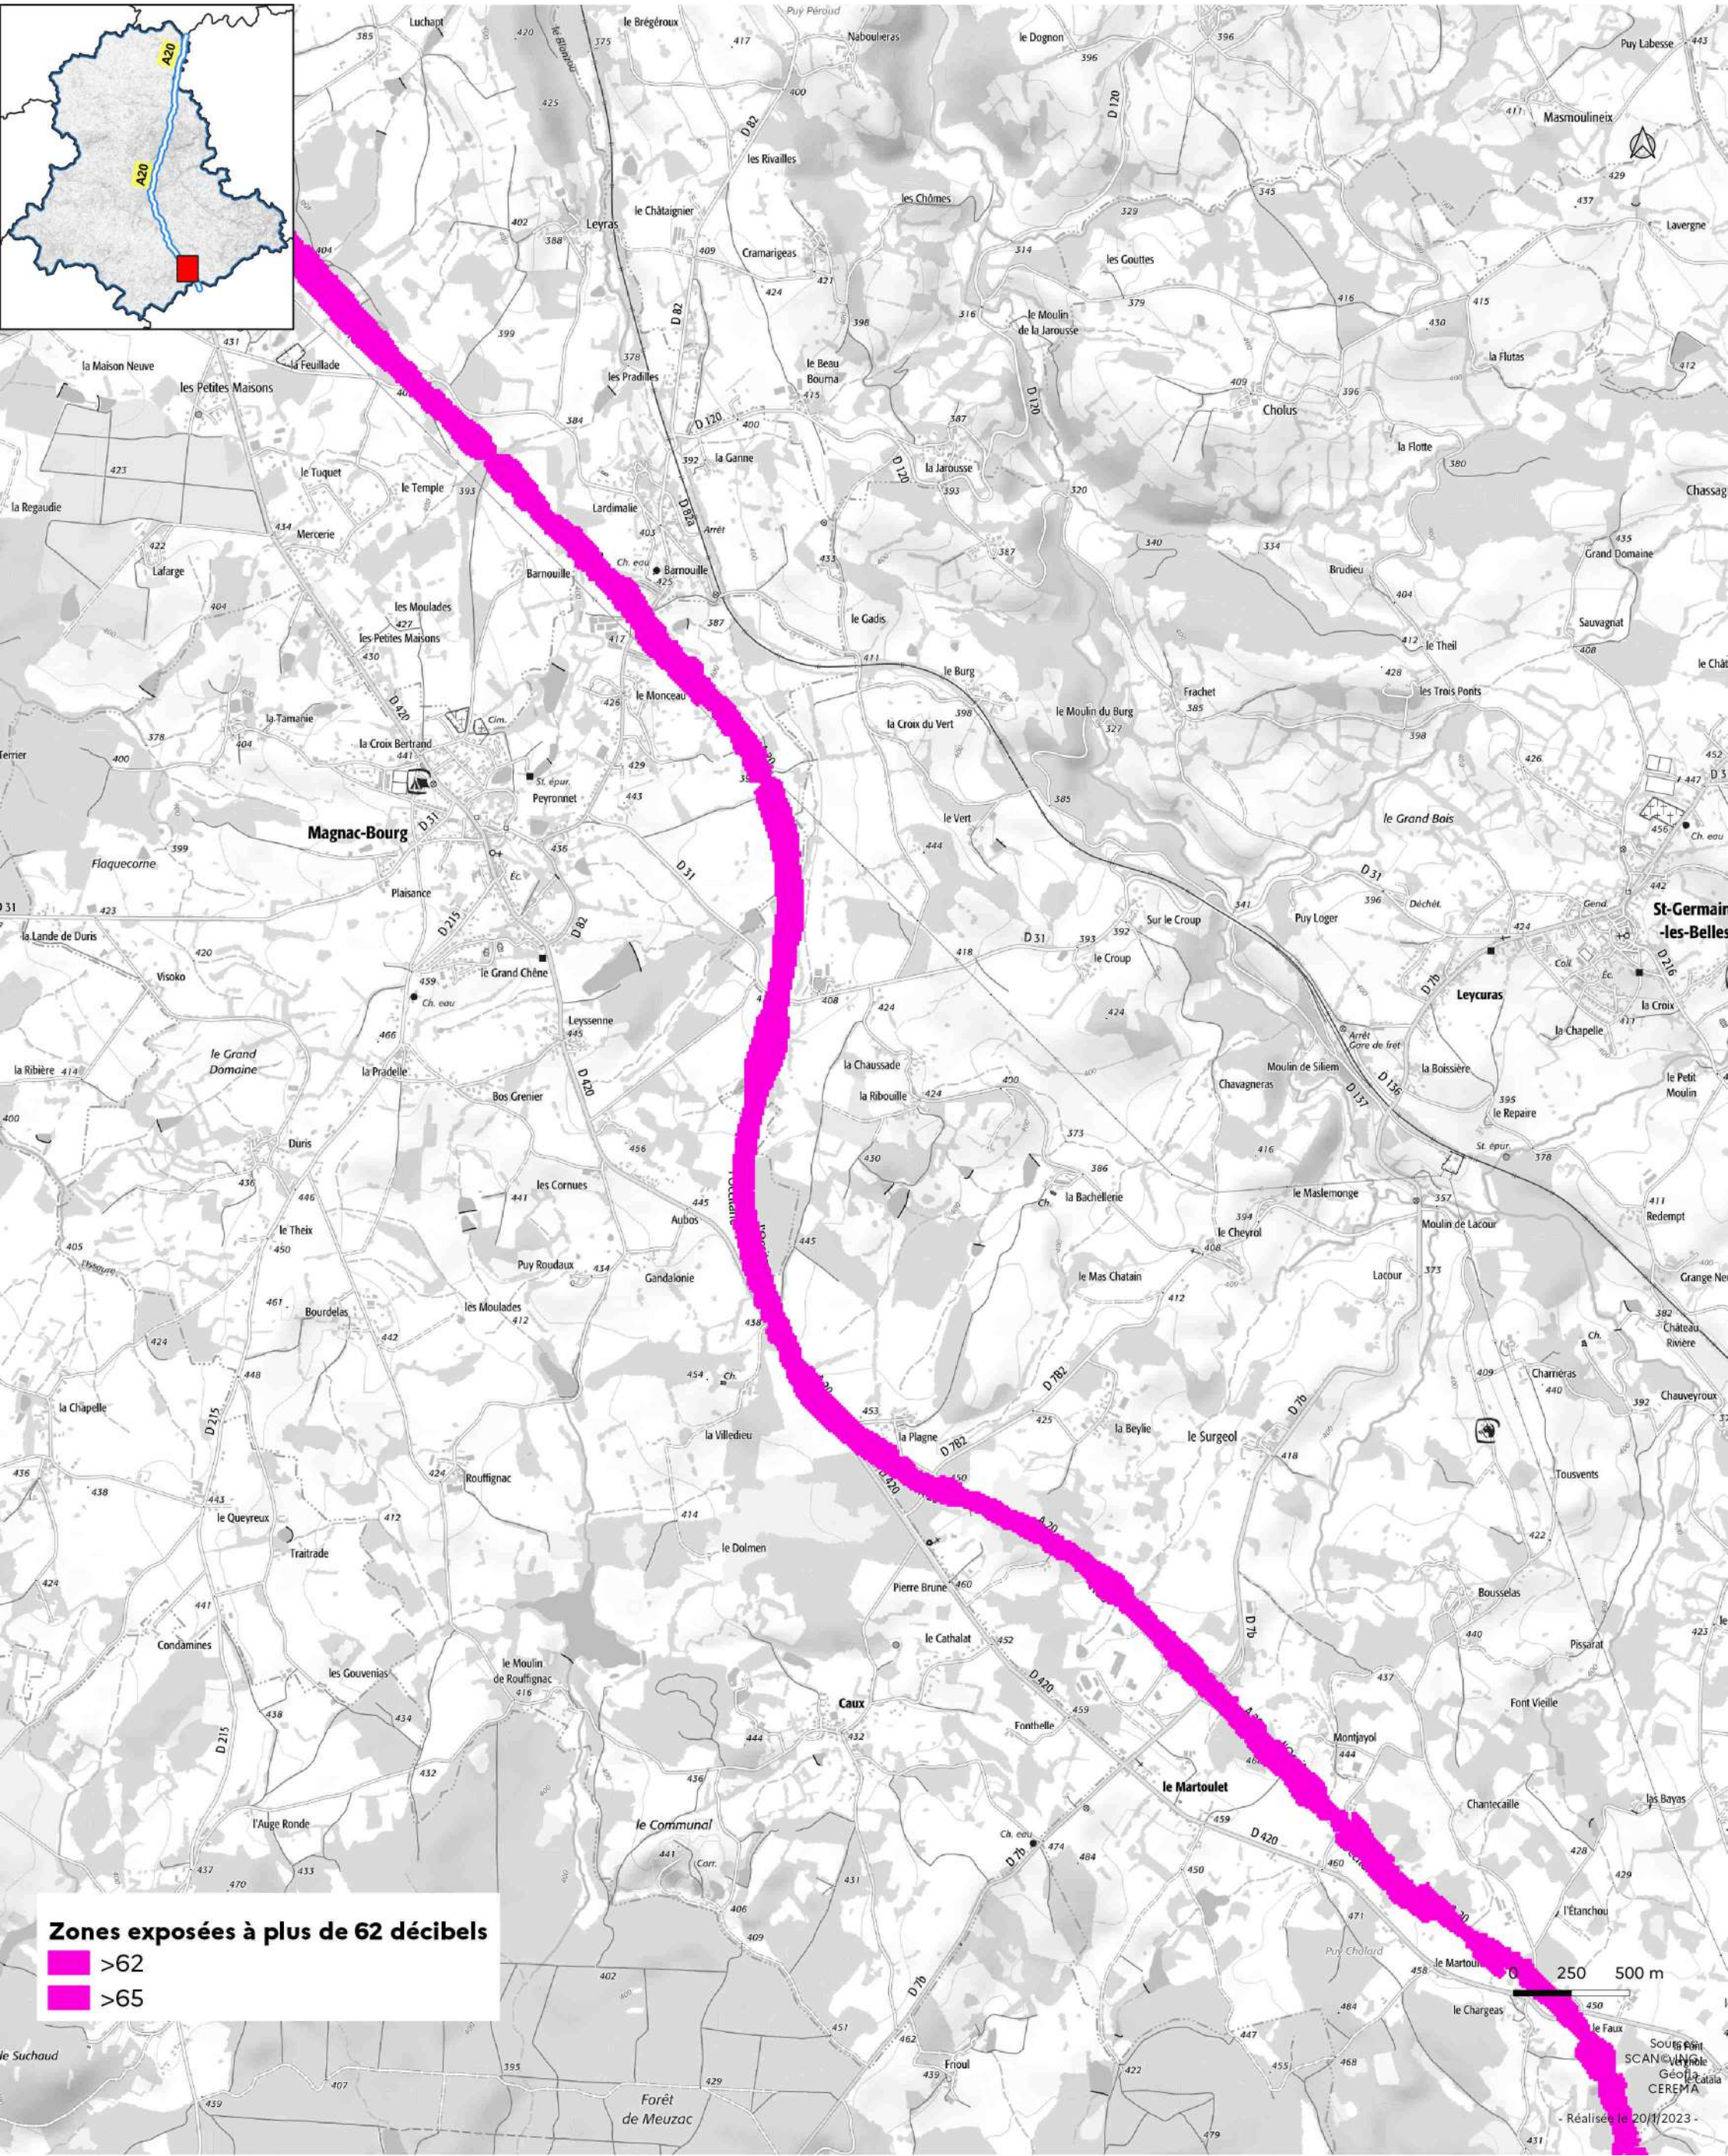

Cartes des zones exposées au bruit du réseau routier

- A 20 (16) : carte de type c (indicateur In) -

Janvier 2023

Zones exposées à plus de 62 décibels

- >62
- >65

250 500 m

Réalisé le 20/1/2023