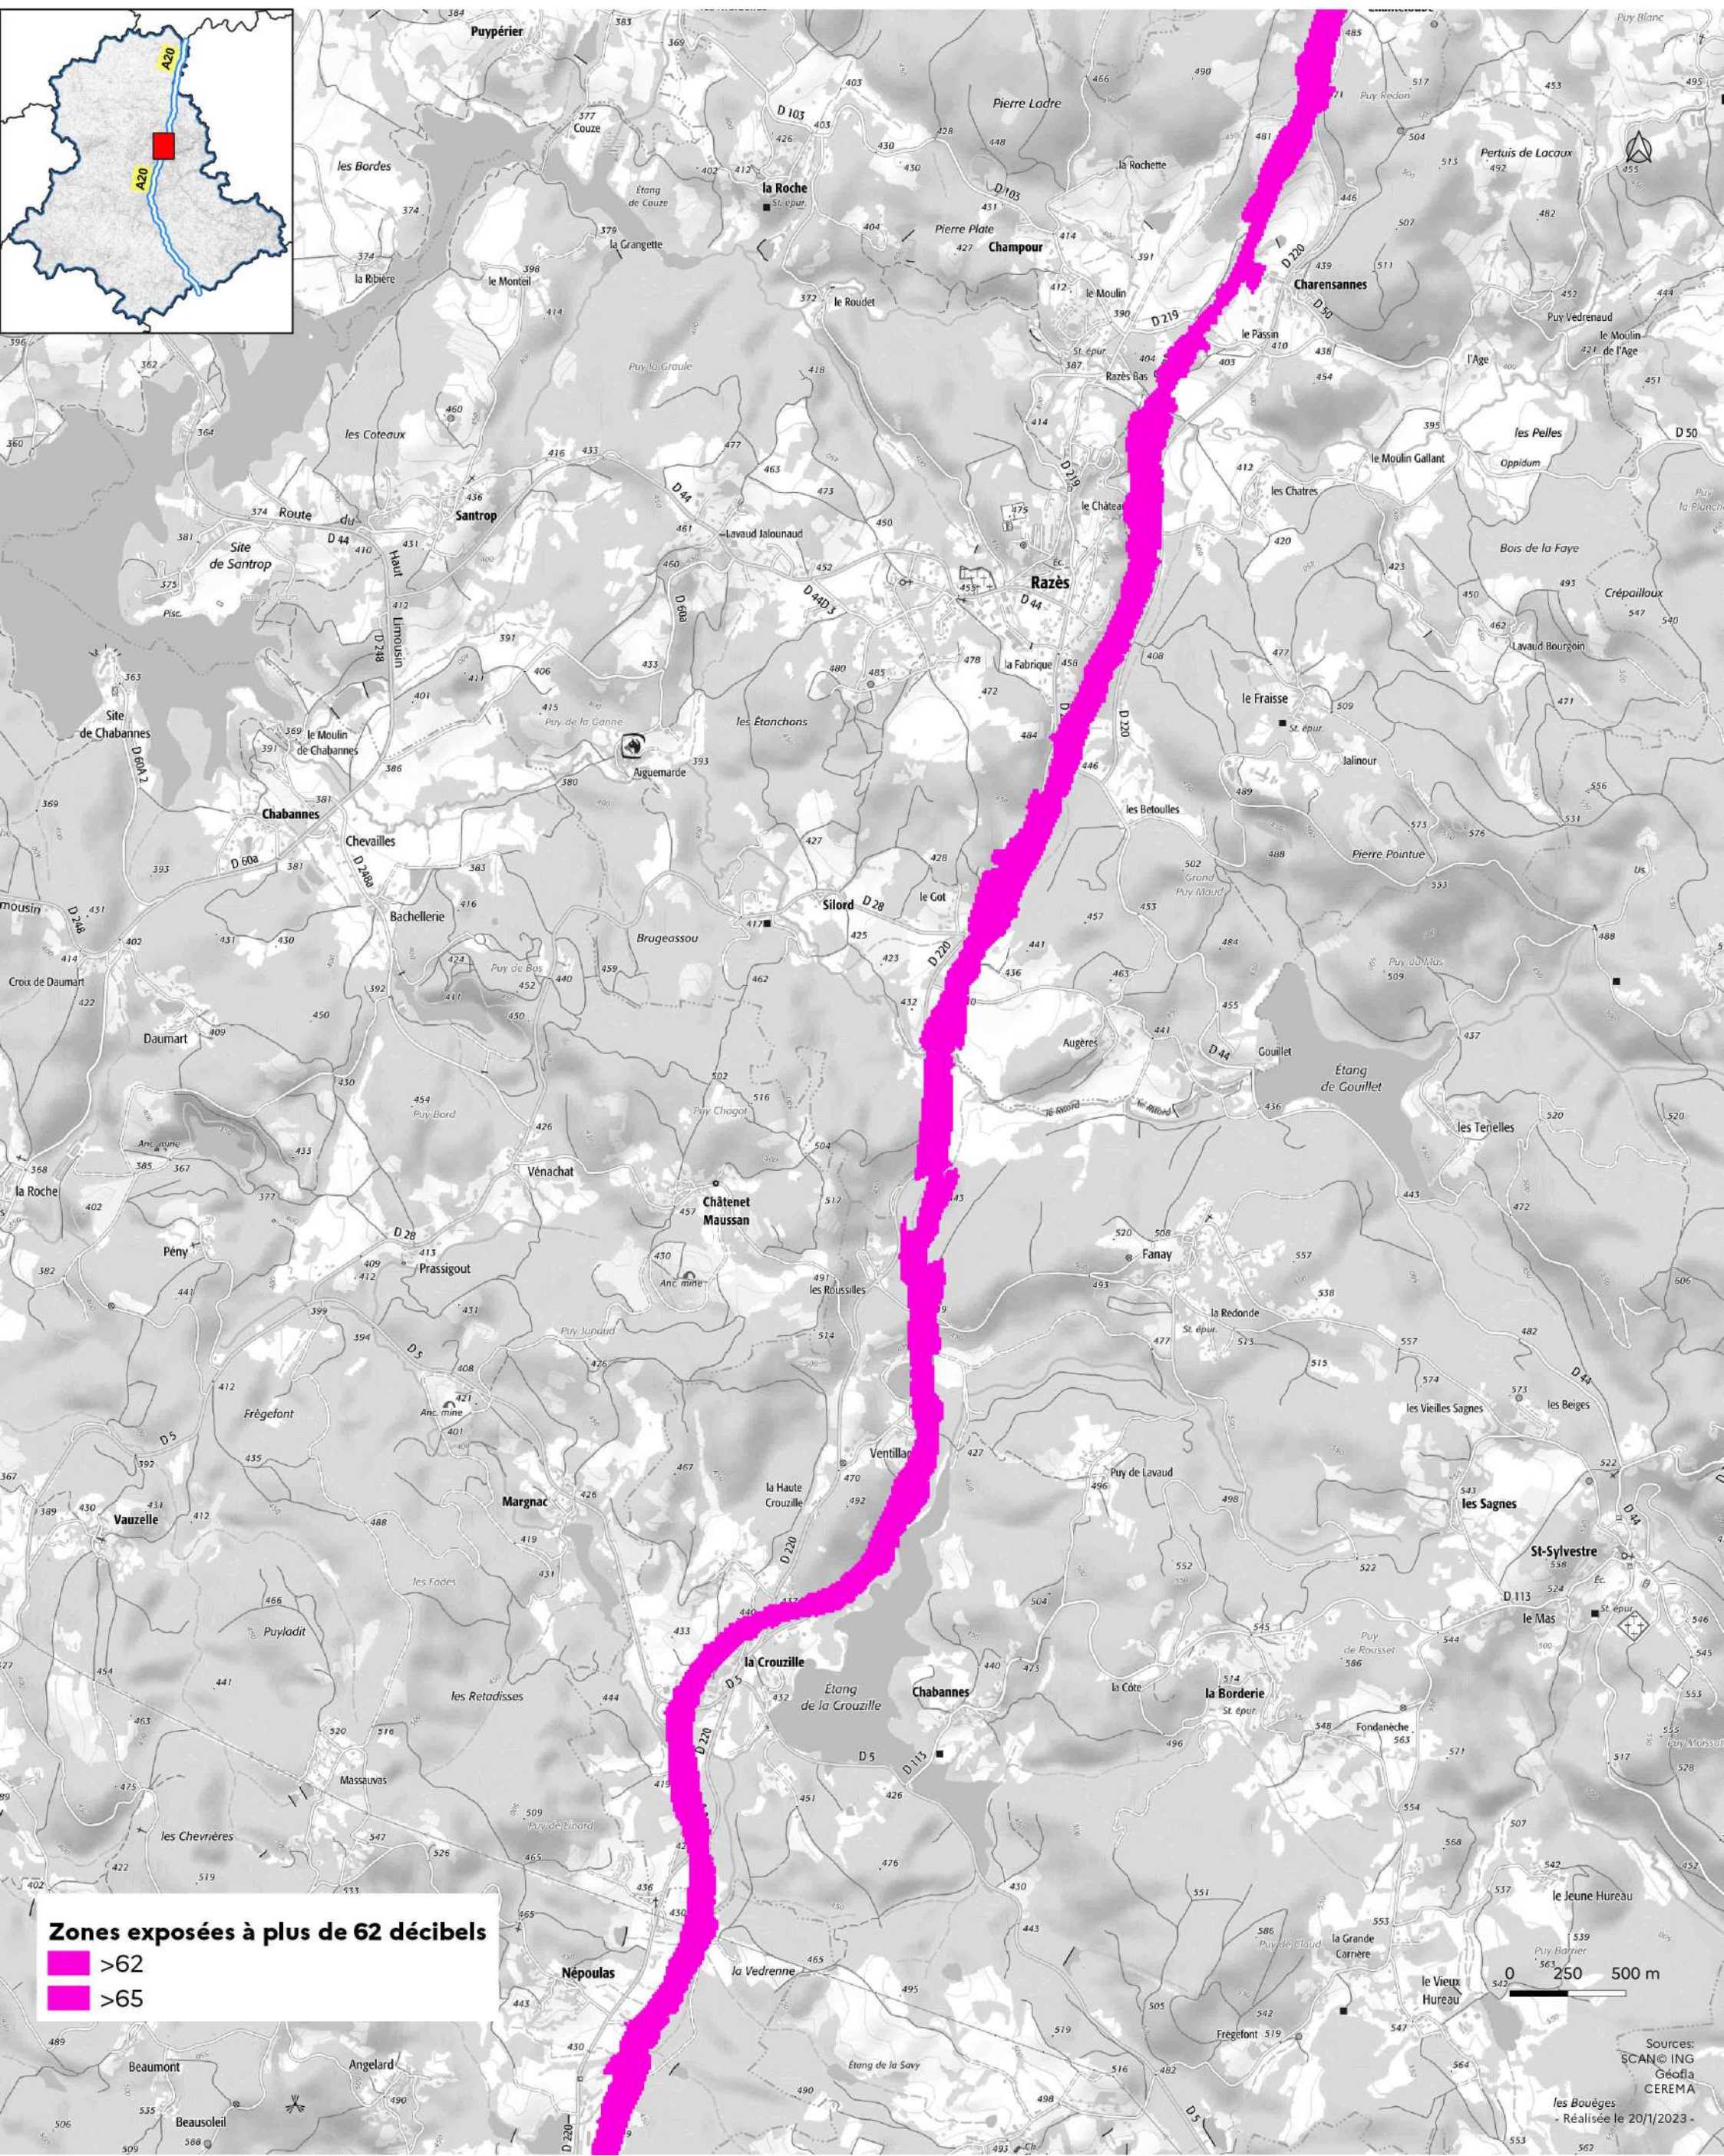

Cartes des zones exposées au bruit du réseau routier

- A 20 (7) : carte de type c (indicateur In) -

Janvier 2023