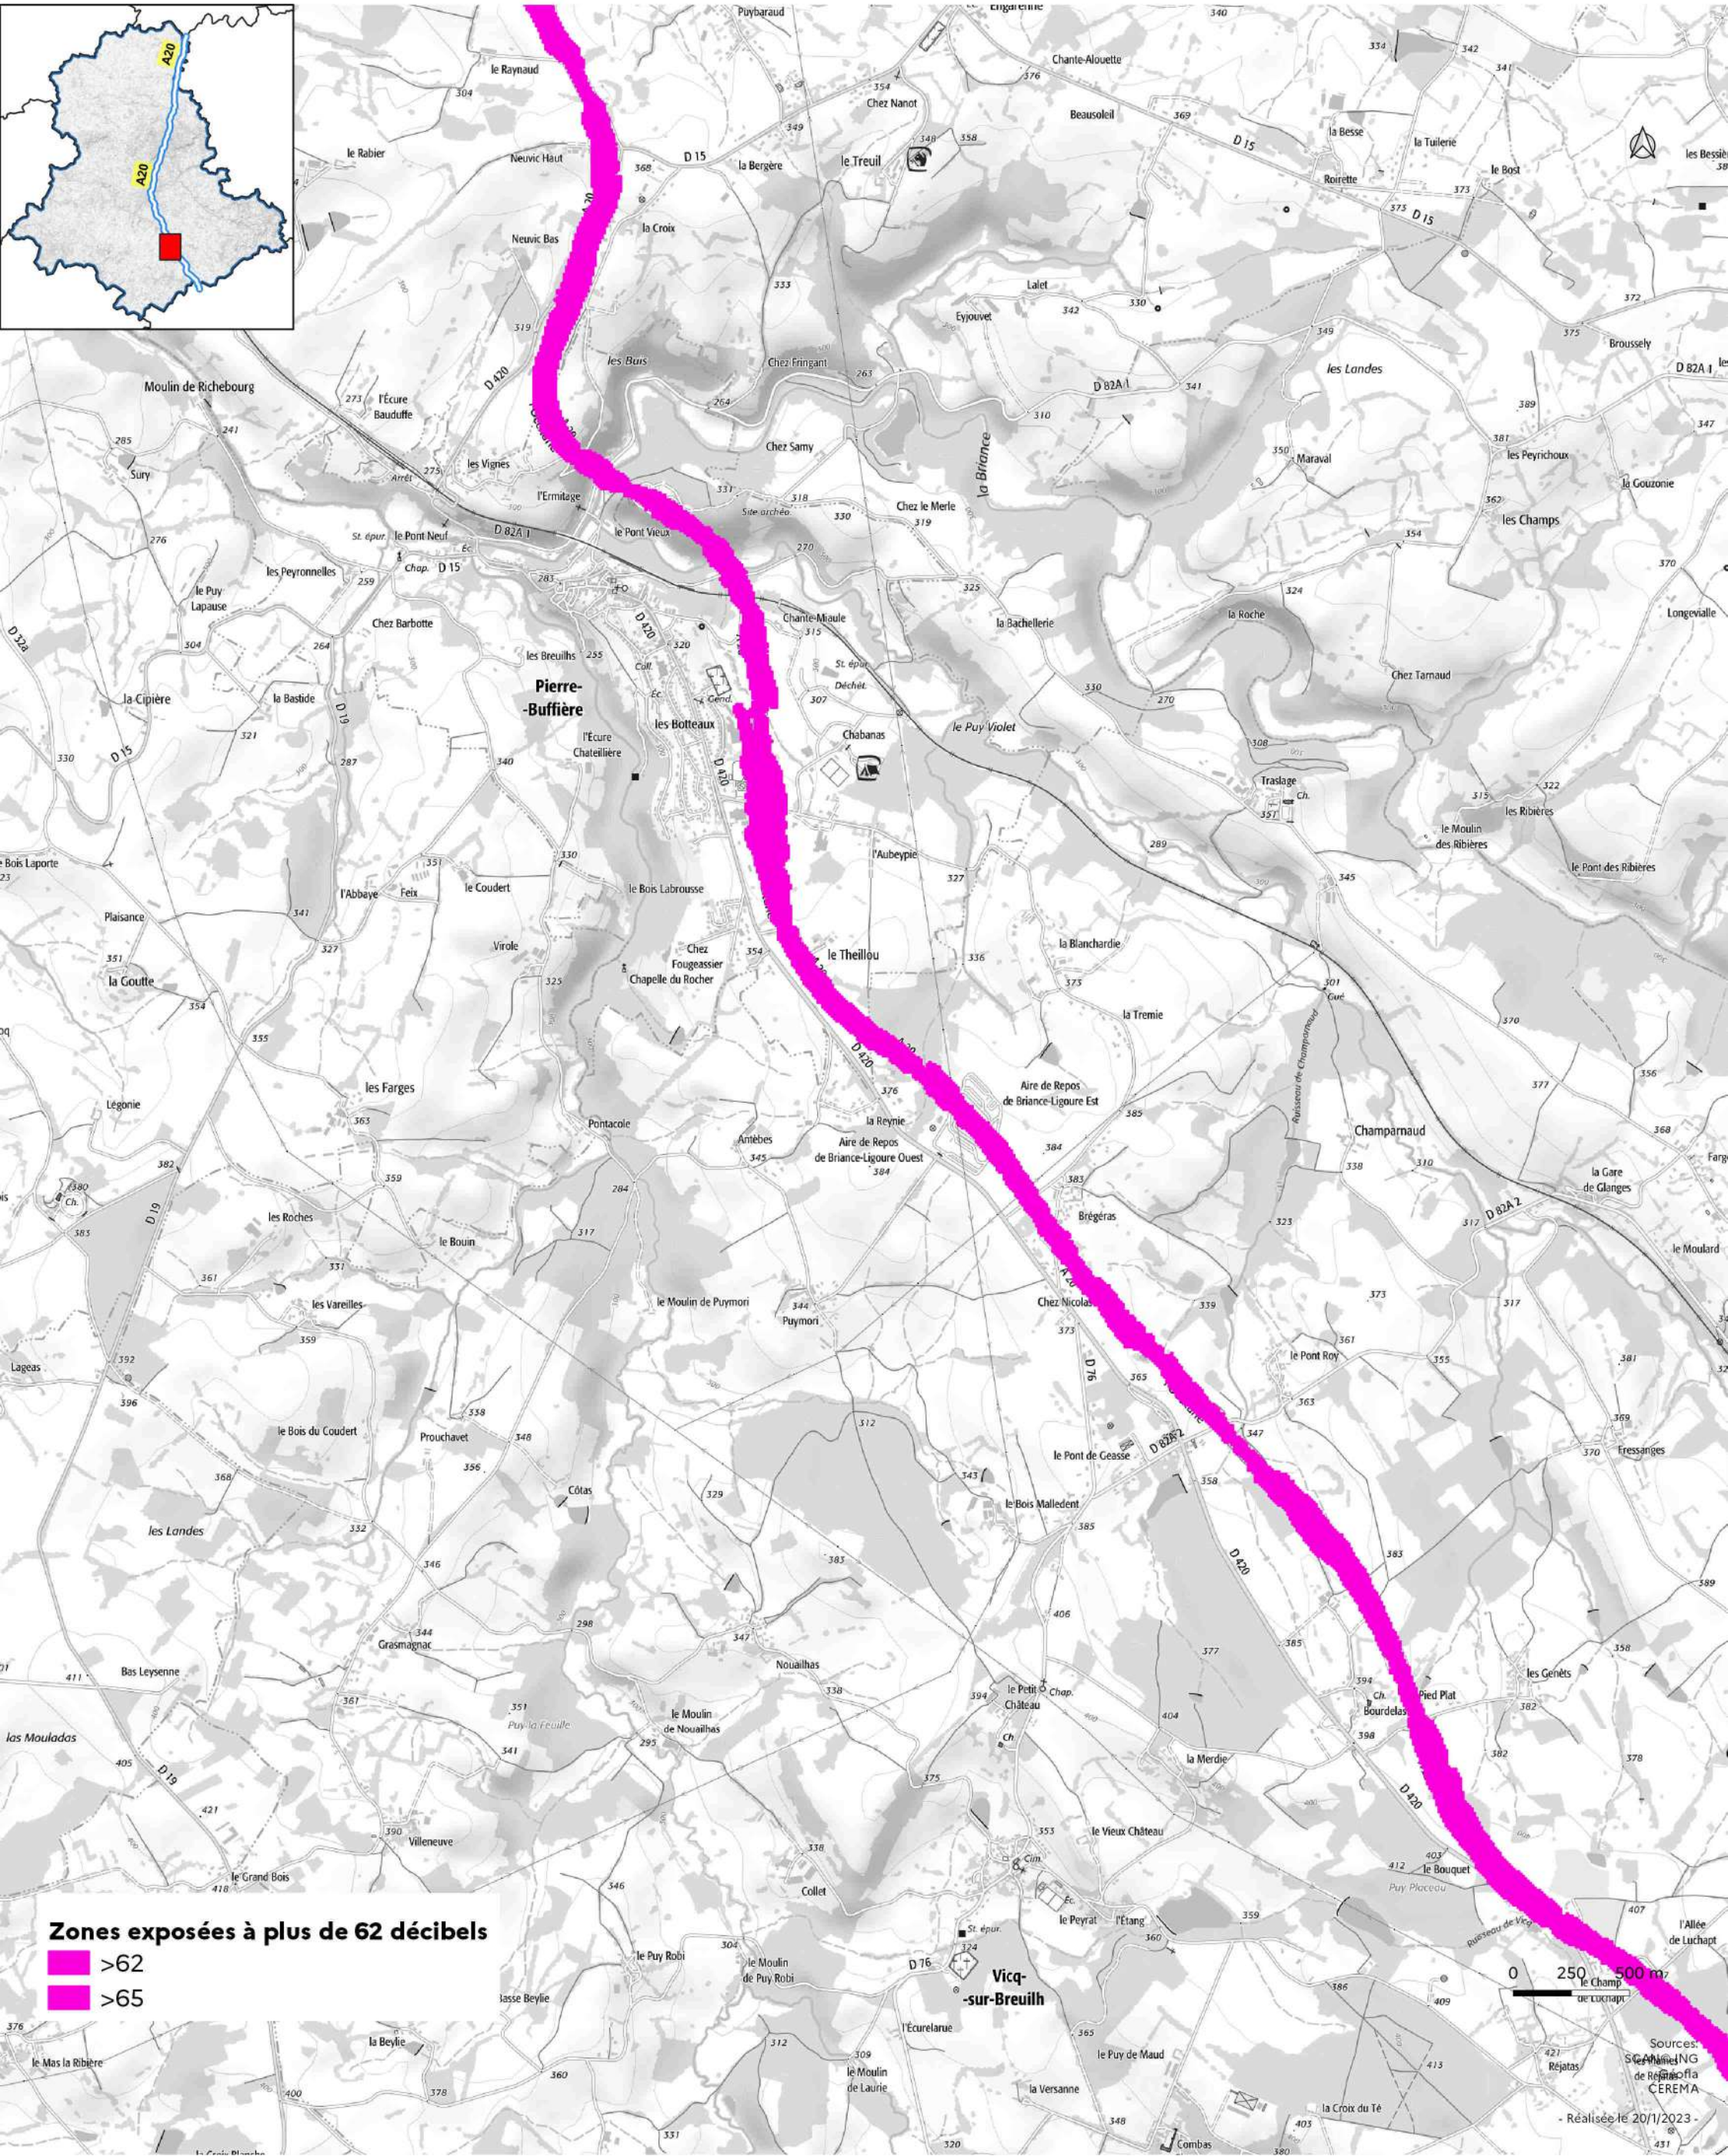

Cartes des zones exposées au bruit du réseau routier

- A 20 (14) : carte de type c (indicateur In) -

Janvier 2023

Zones exposées à plus de 62 décibels

- >62
- >65

Sources:
SICAMING
de Réseau
CEREMA
- Réalisée le 20/1/2023 -