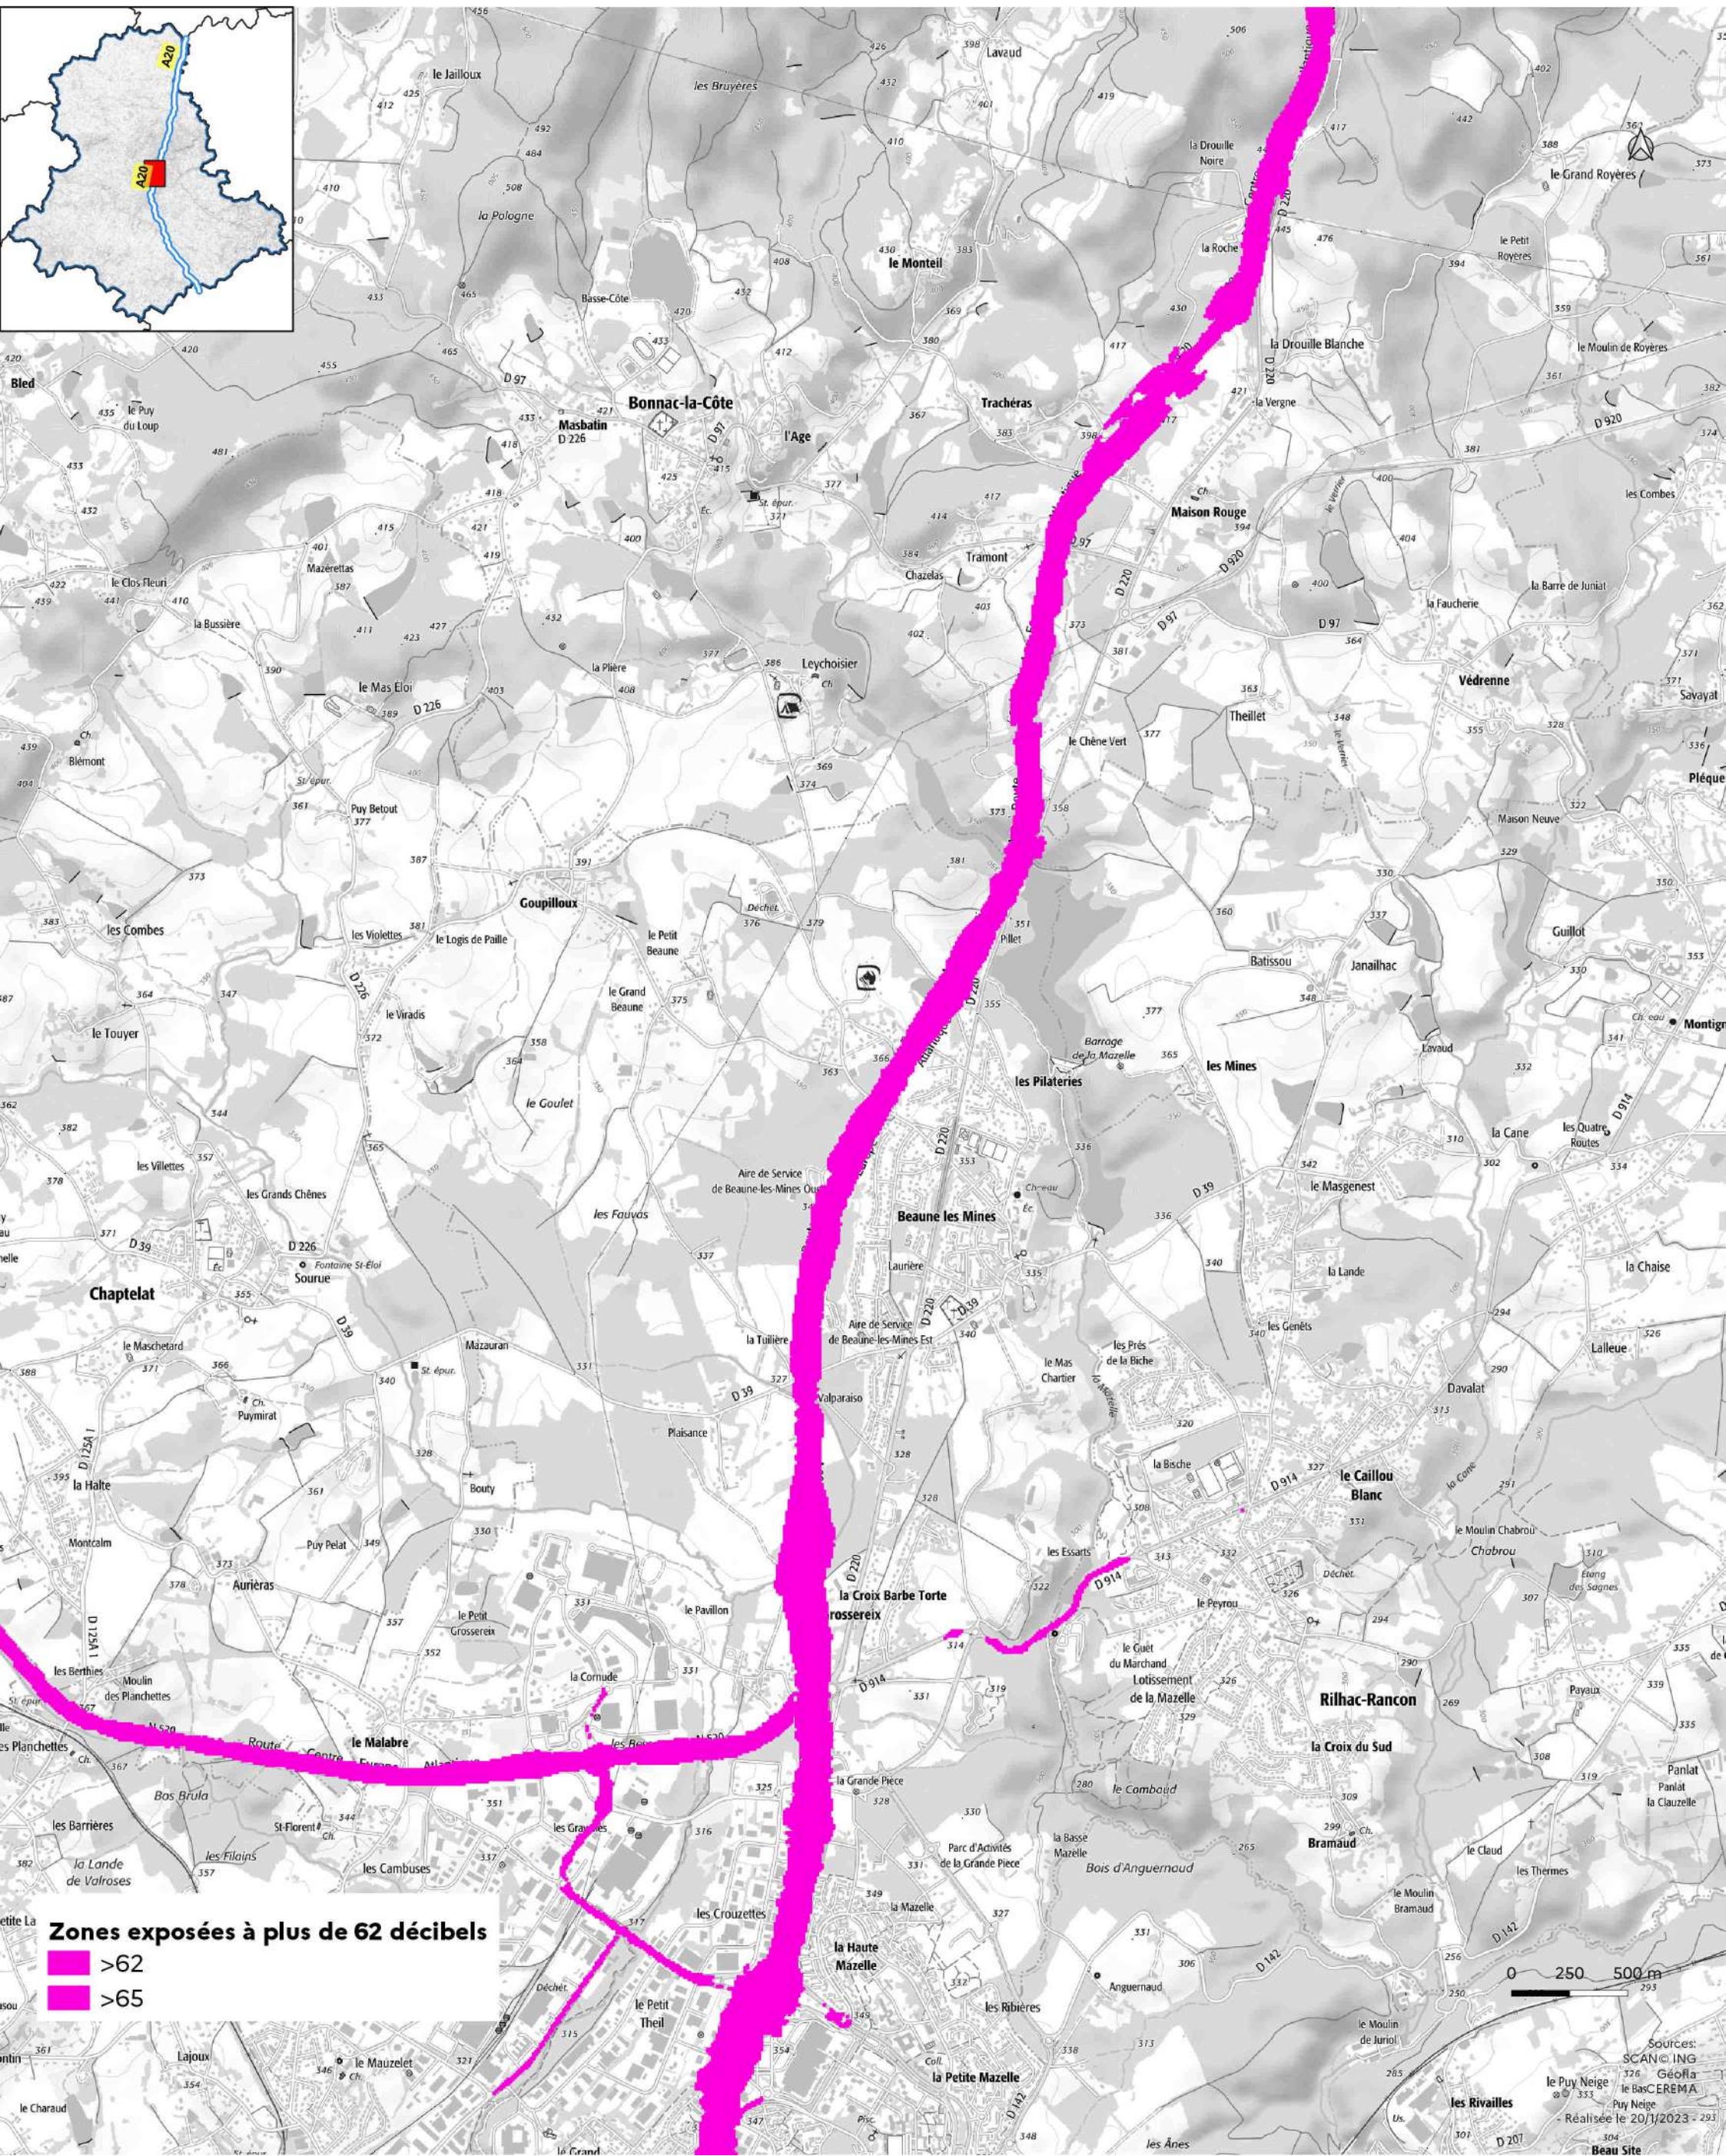

Cartes des zones exposées au bruit du réseau routier

DDT de la Haute-Vienne
/SIT/MCAT
Immeuble PASTEL
CS 43217
22 rue des Pénitents Blancs
87032 Limoges CEDEX

- A 20 (9) : carte de type c (indicateur In) -

Janvier 2023