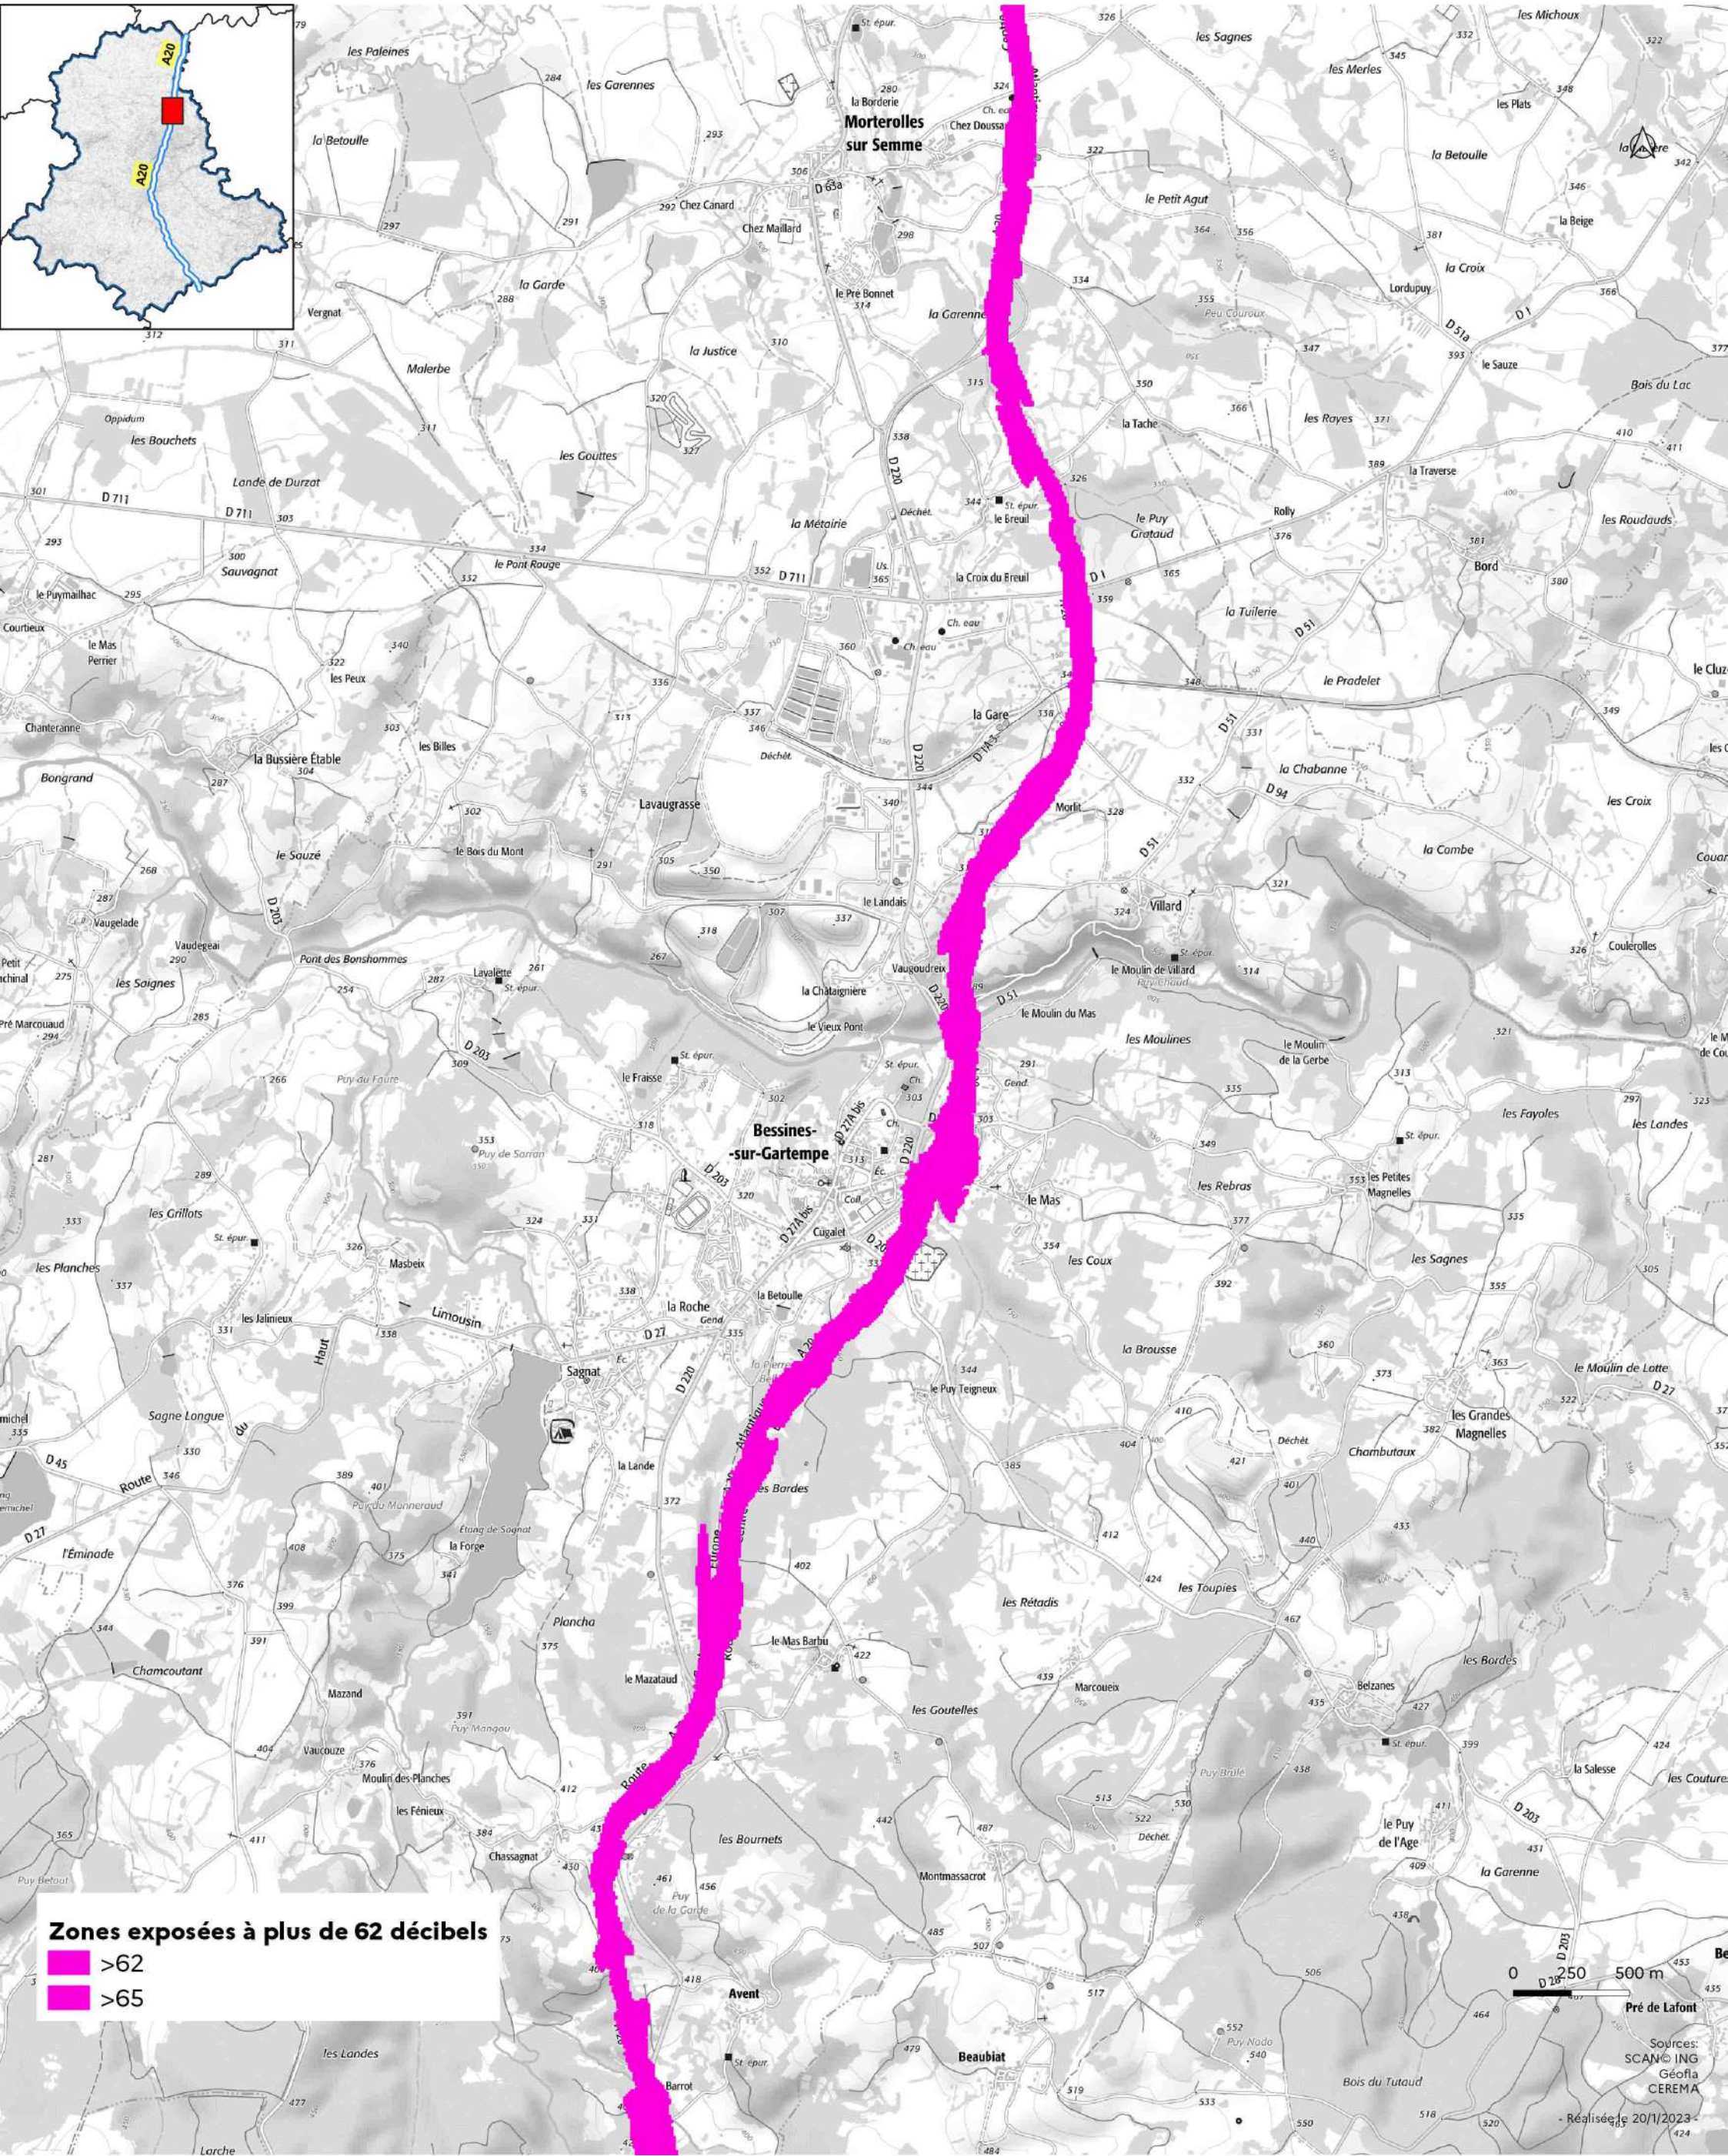

**PRÉFÈTE
DE LA HAUTE-VIENNE**

Liberté
Égalité
Fraternité

- Département de la Haute-Vienne -

Direction
Départementale des
Territoires

DDT de la Haute-Vienne
/SIT/MCAT
Immeuble PASTEL
CS 43217
22 rue des Pénitents Blancs
87032 Limoges CEDEX

Cartes des zones exposées au bruit du réseau routier

- A 20 (5) : carte de type c (indicateur In) -

Janvier 2023

Zones exposées à plus de 62 décibels

- >62
- >65

0 250 500 m

Sources:
SCANING
GéoFla
CEREMA

- Révisé le 20/1/2023 -