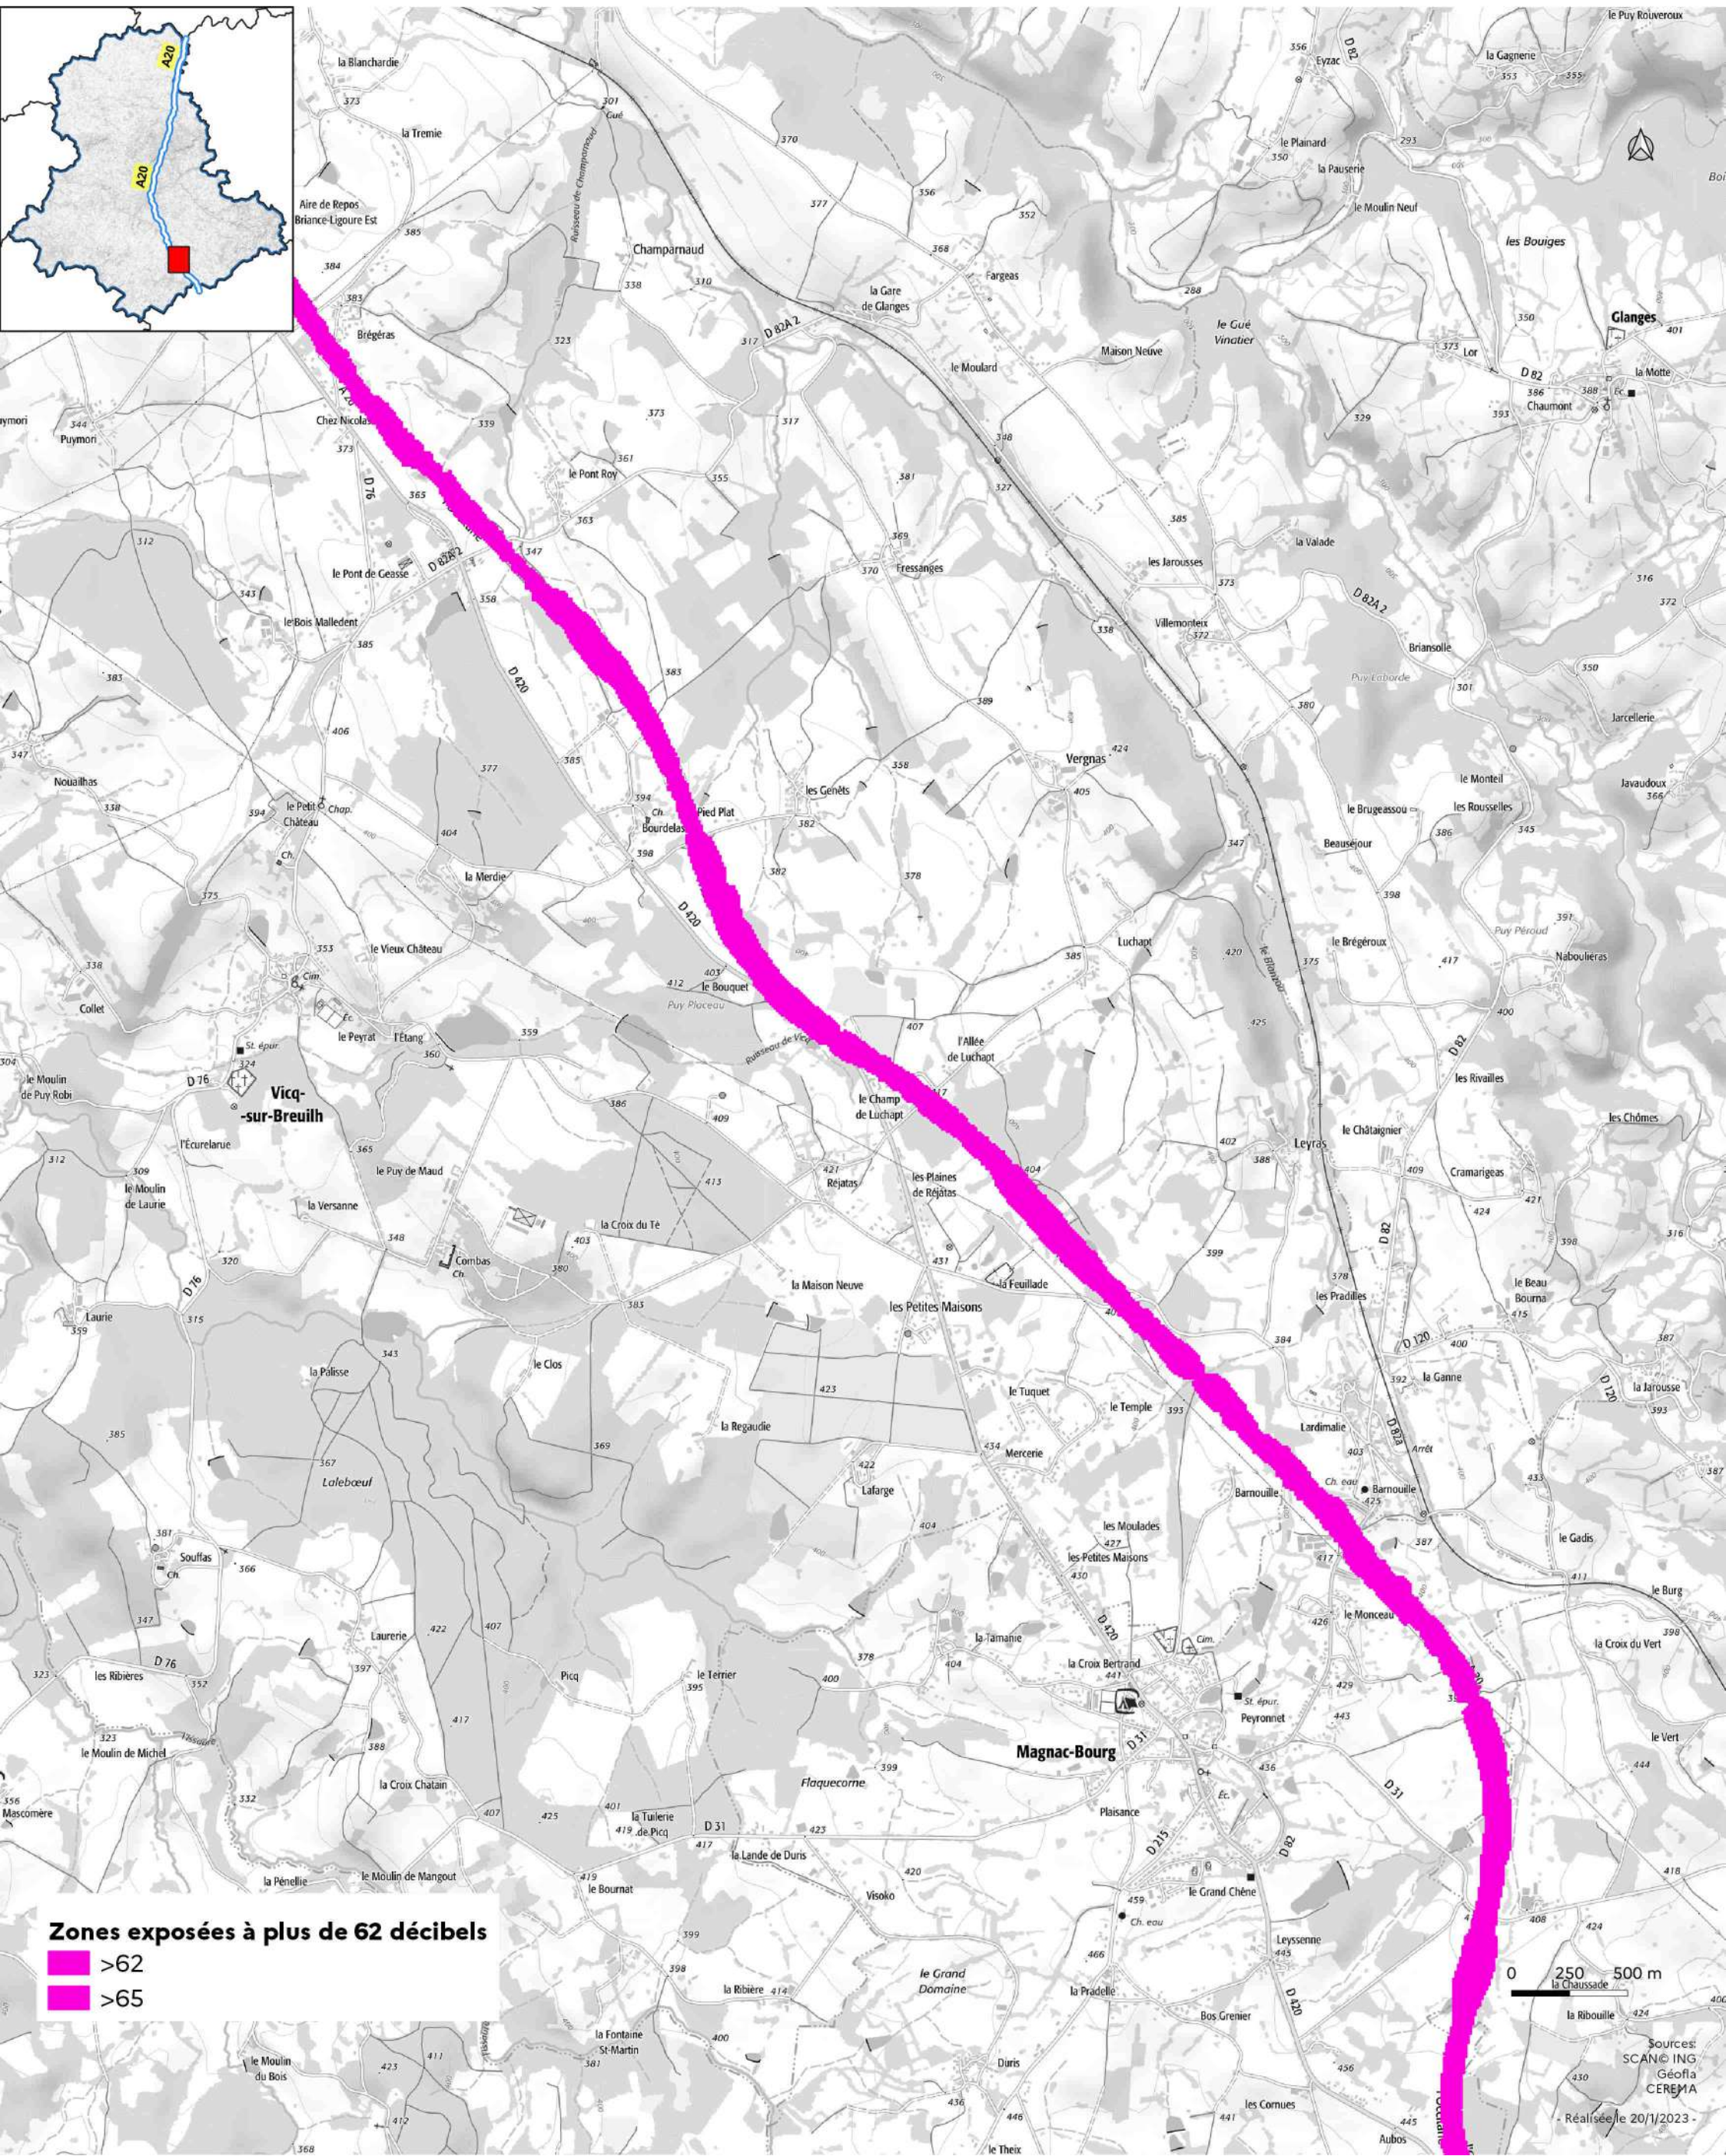

Cartes des zones exposées au bruit du réseau routier

- A 20 (15) : carte de type c (indicateur In) -

Janvier 2023

Zones exposées à plus de 62 décibels

- >62
- >65

0 250 500 m

Sources:
 SCANO ING
 Géofla
 CEREMA
 Réalisée le 20/1/2023